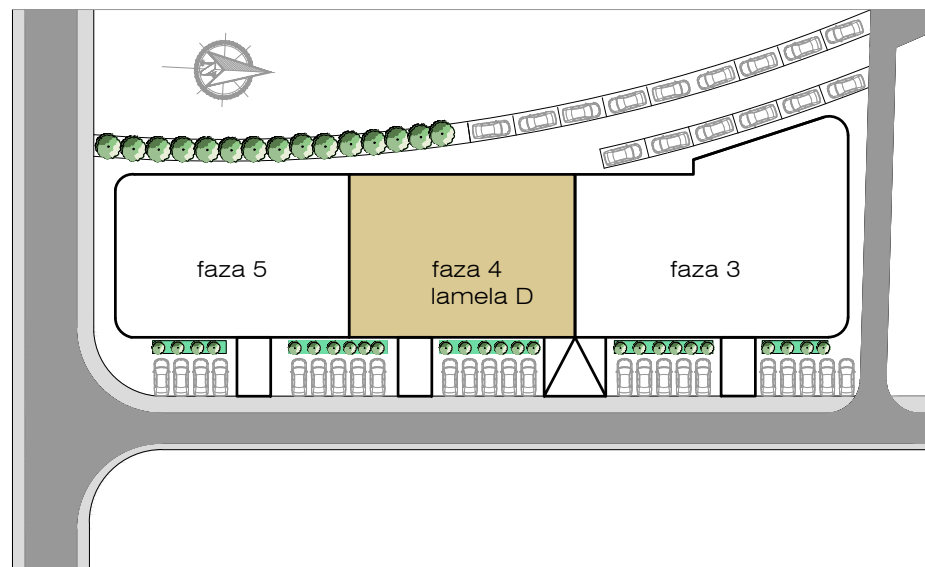

POLOŽAJ STANA NA ETAŽI

OSNOVA STANA

STAN 11 DVOŠOBAN	PROSTORIJE	
		m2
	1. Ulaz	4.61
	2. Dnevni boravak i trpezarija	18.02
	3. Kuhinja	5.11
	4. Kupatilo	4.57
	5. Soba	10.11
6. Terasa	4.75	
	Ukupno	47.17

DETALJI

LAMELA
BROJ STANA
SPRAT
STRUKTURA

D
11
PRVI SPRAT
DVOŠOBAN

stan br.11 PRVI SPRAT_dvosoban_47.17m2