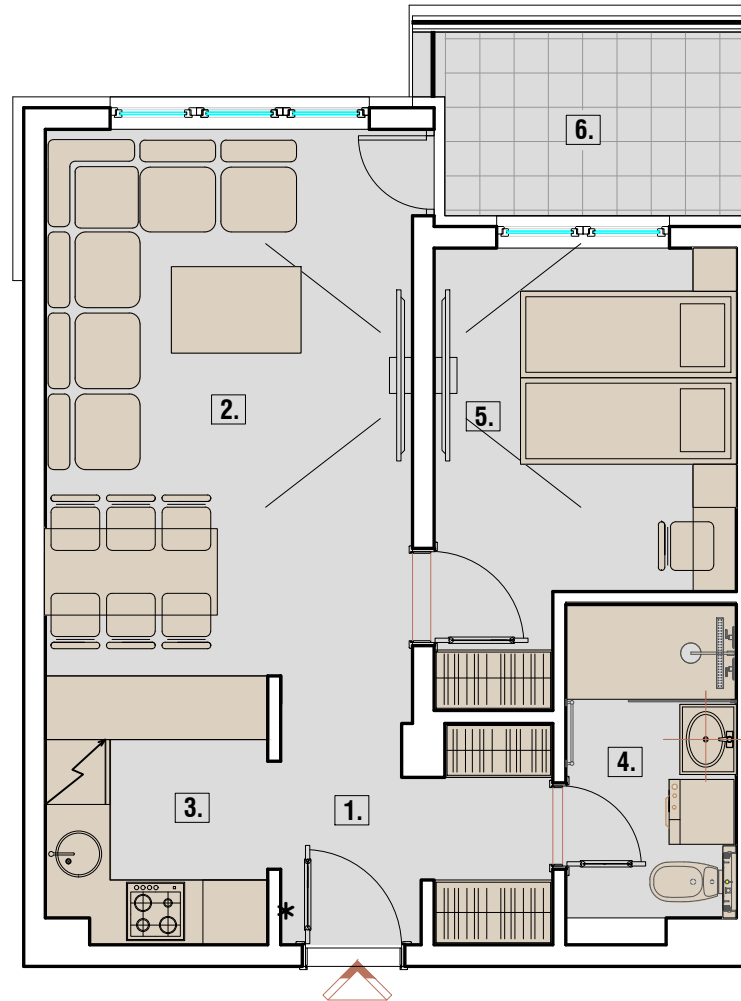

POLOŽAJ STANA NA ETAŽI

OSNOVA STANA

STAN 11 DVOŠOBAN	PROSTORIJE	
		m2
	1. Ulaz	4.61
	2. Dnevni boravak i trpezarija	18.02
	3. Kuhinja	5.11
	4. Kupatilo	4.57
	5. Soba	10.11
6. Terasa	4.75	
	Ukupno	47.17

DETALJI

LAMELA
BROJ STANA
SPRAT
STRUKTURA

D
11
PRVI SPRAT
DVOŠOBAN

stan br.11 PRVI SPRAT_dvosoban_47.17m2