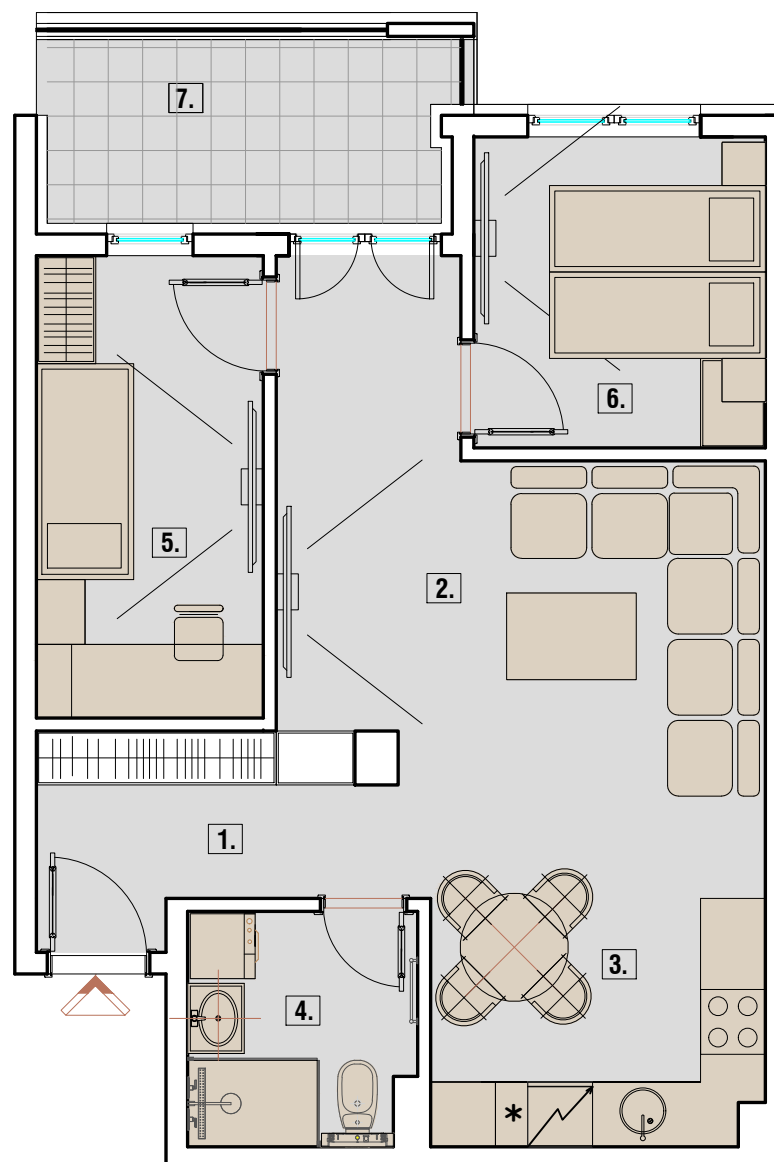

POLOŽAJ STANA NA ETAŽI

OSNOVA STANA

STAN 13 DVOIPOSOBAN	PROSTORIJE	
		m2
	1. Ulaz	5.38
	2. Dnevni boravak i trpezarija	20.05
	3. Kuhinja	7.02
	4. Kupatilo	4.48
	5. Soba	8.98
	6. Soba	7.77
7. Terasa	6.43	
	Ukupno	60.11

DETALJI

LAMELA
BROJ STANA
SPRAT
STRUKTURA

D
13
DRUGI SPRAT
DVOIPOSOBAN

stan br.13 PRVI SPRAT_dvoiposoban_60.11m2