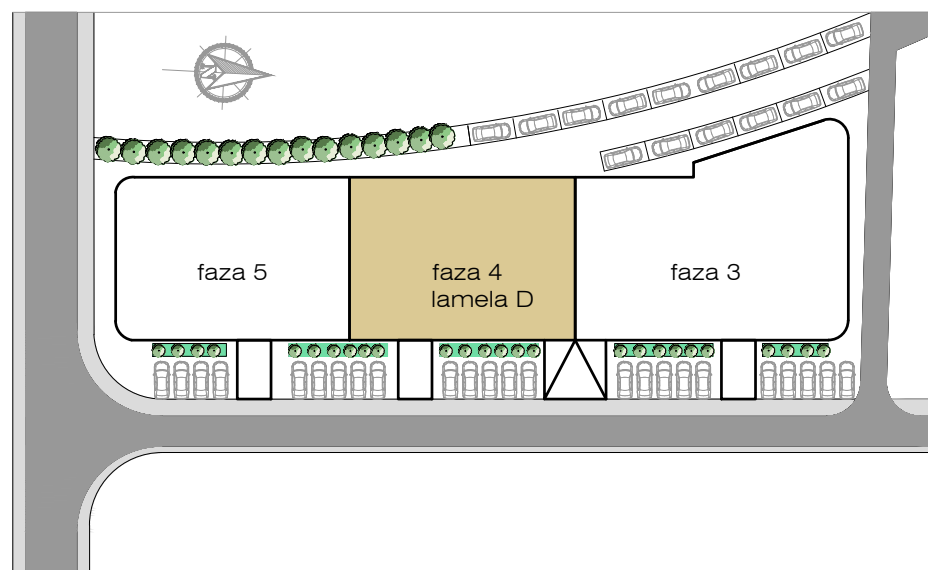

POLOŽAJ STANA NA ETAŽI

OSNOVA STANA

STAN 13 DVOIPOSOBAN	PROSTORIJE	
		m2
	1. Ulaz	5.38
	2. Dnevni boravak i trpezarija	20.05
	3. Kuhinja	7.02
	4. Kupatilo	4.48
	5. Soba	8.98
	6. Soba	7.77
7. Terasa	6.43	
	Ukupno	60.11

DETALJI

LAMELA
BROJ STANA
SPRAT
STRUKTURA

D
13
DRUGI SPRAT
DVOIPOSOBAN

stan br.13 PRVI SPRAT_dvoiposoban_60.11m2