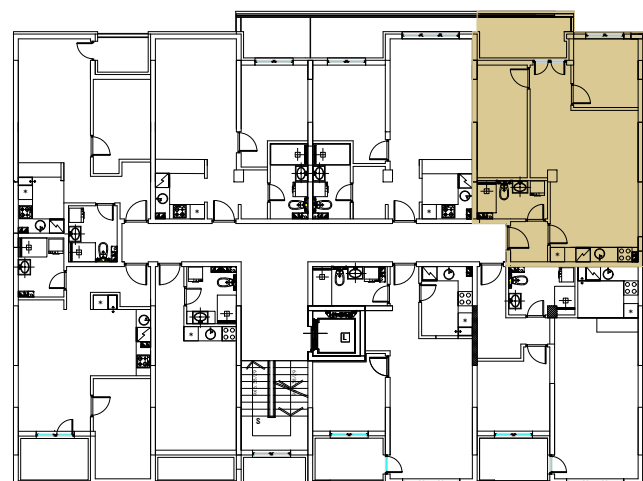

POLOŽAJ STANA NA ETAŽI

OSNOVA STANA

STAN 13 DVOIPOSOBAN	PROSTORIJE	
		m2
	1. Ulaz	5.38
	2. Dnevni boravak i trpezarija	20.05
	3. Kuhinja	7.02
	4. Kupatilo	4.48
	5. Soba	8.98
	6. Soba	7.77
7. Terasa	6.43	
	Ukupno	60.11

DETALJI

LAMELA
BROJ STANA
SPRAT
STRUKTURA

D
13
DRUGI SPRAT
DVOIPOSOBAN

stan br.13 PRVI SPRAT_dvoiposoban_60.11m2