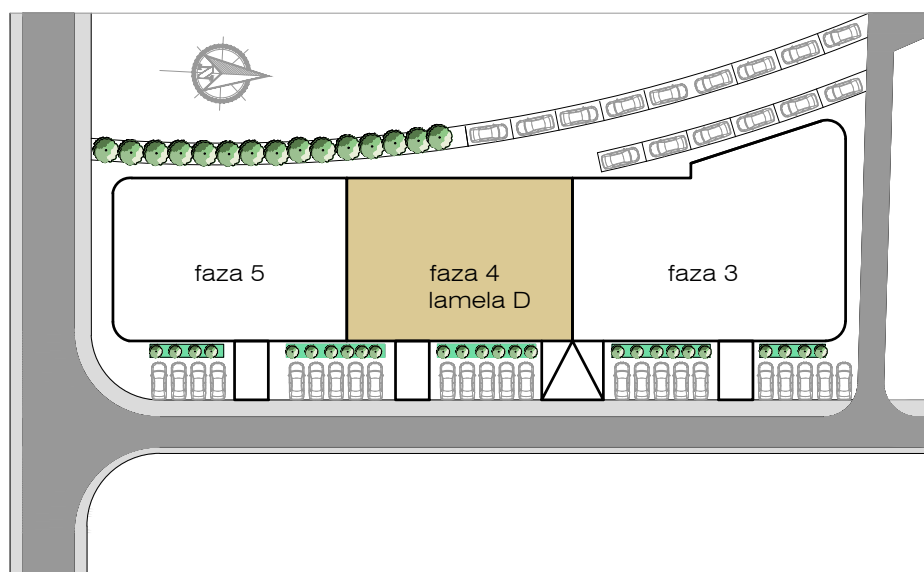

POLOŽAJ STANA NA ETAŽI

OSNOVA STANA

STAN 14 DVOŠOBAN	PROSTORIJE	
		m2
	1. Ulaz	7.25
	2. Dnevni noravak i trpezarija	23.62
	3. Kuhinja	5.30
	4. Kupatilo	5.07
	5. Soba	9.59
6. Terasa	5.06	
Ukupno	55.89	

DETALJI

LAMELA
 BROJ STANA
 SPRAT
 STRUKTURA

D
14
PRVI SPRAT
DVOŠOBAN

stan br.14 PRVI SPRAT_dvosoban_55.89m2