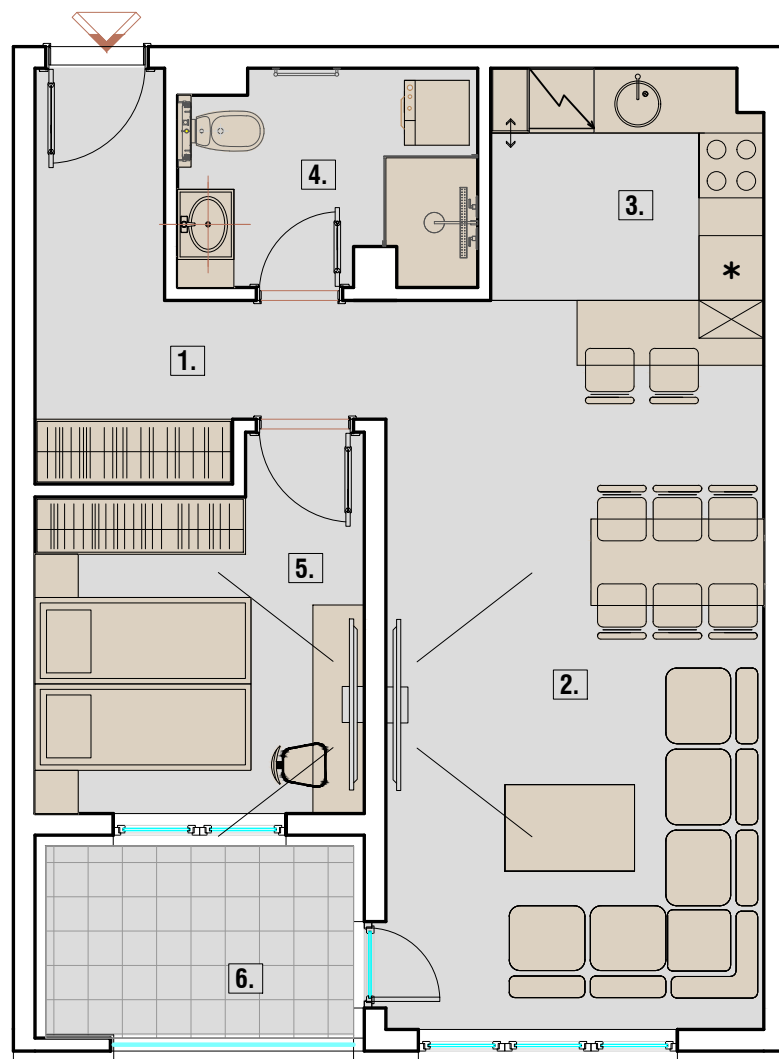

POLOŽAJ STANA NA ETAŽI

OSNOVA STANA

STAN 14 DVOŠOBAN	PROSTORIJE	
		m2
	1. Ulaz	7.25
	2. Dnevni noravak i trpezarija	23.62
	3. Kuhinja	5.30
	4. Kupatilo	5.07
	5. Soba	9.59
6. Terasa	5.06	
Ukupno	55.89	

DETALJI

LAMELA
 BROJ STANA
 SPRAT
 STRUKTURA

D
14
PRVI SPRAT
DVOŠOBAN

stan br.14 PRVI SPRAT_dvosoban_55.89m2