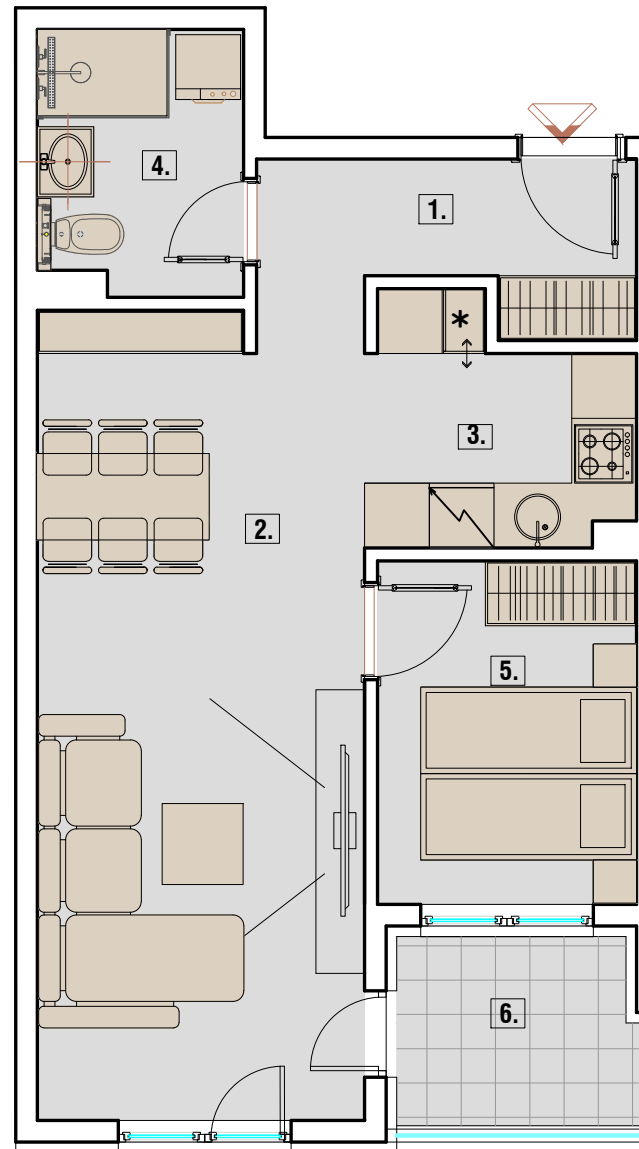

POLOŽAJ STANA NA ETAŽI

OSNOVA STANA

STAN 17 DVOSOBAN	PROSTORIJE		
	1.	Ulaz	5.28
	2.	Dnevni boravak i trpezarija	22.27
	3.	Kuhinja	5.03
	4.	Kupatilo	4.35
	5.	Soba	7.63
	6.	Terasa	3.90
Ukupno		48.46	

DETALJI

LAMELA
BROJ STANA
SPRAT
STRUKTURA

D
17
DRUGI SPRAT
DVOSOBAN

stan br.17 DRUGI SPRAT_dvosoban_48.46m2