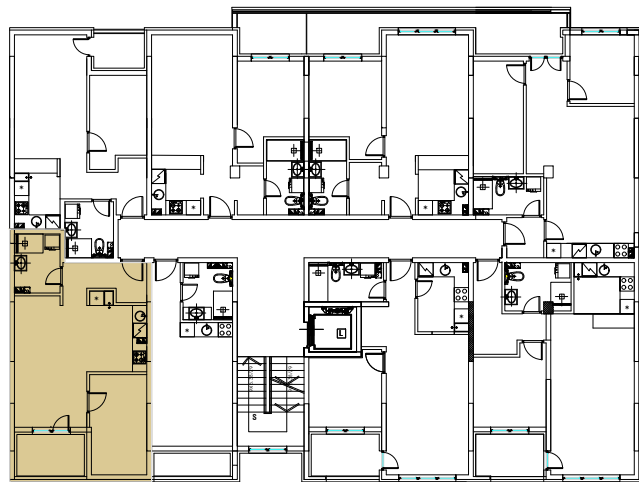

POLOŽAJ STANA NA ETAŽI

OSNOVA STANA

STAN 17 DVOSOBAN	PROSTORIJE		
	1.	Ulaz	5.28
	2.	Dnevni boravak i trpezarija	22.27
	3.	Kuhinja	5.03
	4.	Kupatilo	4.35
	5.	Soba	7.63
	6.	Terasa	3.90
Ukupno		48.46	

DETALJI

LAMELA
BROJ STANA
SPRAT
STRUKTURA

D
17
DRUGI SPRAT
DVOSOBAN

stan br.17 DRUGI SPRAT_dvosoban_48.46m2