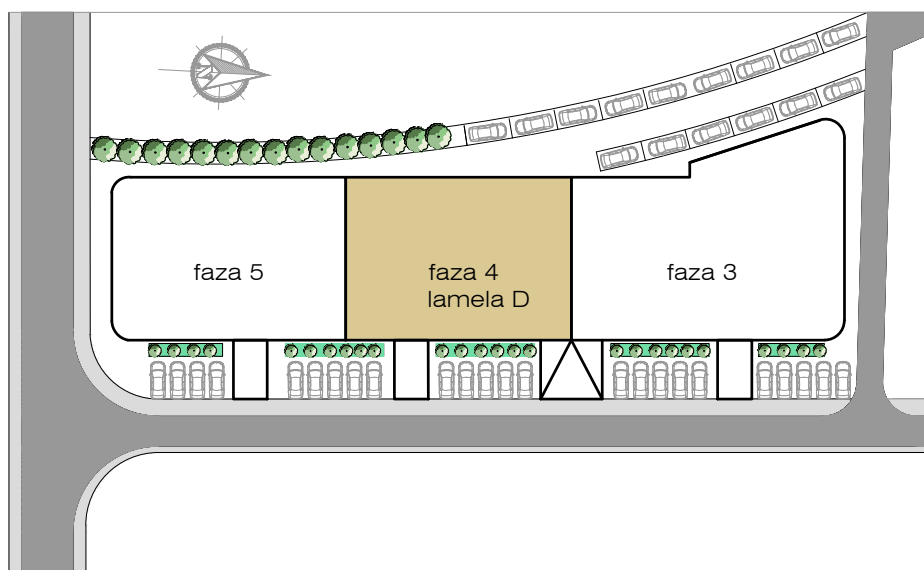

POLOŽAJ STANA NA ETAŽI

OSNOVA STANA

STAN 17 DVOSOBAN	PROSTORIJE		
	1.	Ulaz	5.28
	2.	Dnevni boravak i trpezarija	22.27
	3.	Kuhinja	5.03
	4.	Kupatilo	4.35
	5.	Soba	7.63
	6.	Terasa	3.90
Ukupno		48.46	

DETALJI

LAMELA
BROJ STANA
SPRAT
STRUKTURA

D
17
DRUGI SPRAT
DVOSOBAN

stan br.17 DRUGI SPRAT_dvosoban_48.46m2