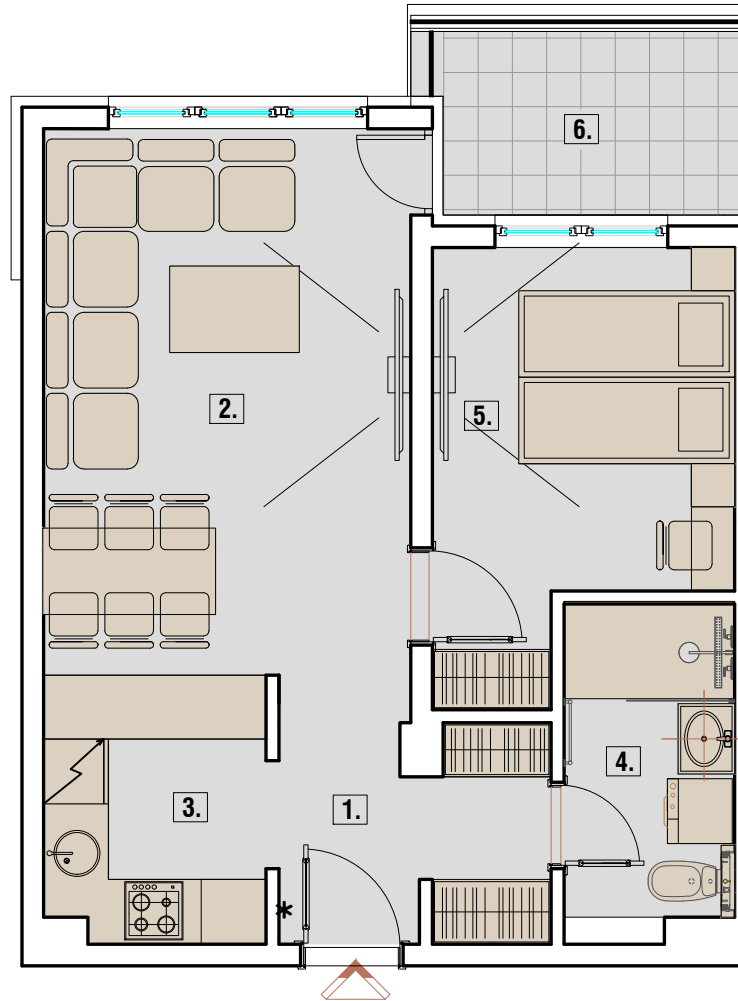

POLOŽAJ STANA NA ETAŽI

OSNOVA STANA

STAN 19 DVOSOBAN	PROSTORIJE	
		m2
	1. Ulaz	4.61
	2. Dnevni boravak i trpezarija	18.02
	3. Kuhinja	5.11
	4. Kupatilo	4.57
	5. Soba	10.11
6. Terasa	4.75	
	<b>Ukupno</b>	<b>47.17</b>

**DETALJI**

LAMELA  
BROJ STANA  
SPRAT  
STRUKTURA

**D**  
**19**  
**DRUGI SPRAT**  
**DVOSOBAN**

**stan br.19 DRUGI SPRAT\_dvosoban\_47.17m2**