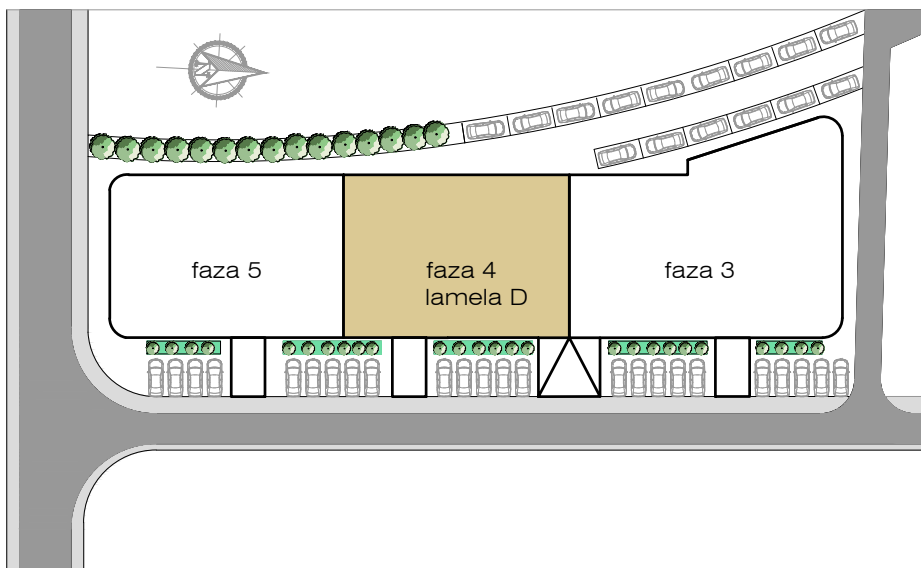

POLOŽAJ STANA NA ETAŽI

OSNOVA STANA

STAN 19 DVOSOBAN	PROSTORIJE	
		m2
	1. Ulaz	4.61
	2. Dnevni boravak i trpezarija	18.02
	3. Kuhinja	5.11
	4. Kupatilo	4.57
	5. Soba	10.11
6. Terasa	4.75	
	<b>Ukupno</b>	<b>47.17</b>

**DETALJI**

LAMELA  
BROJ STANA  
SPRAT  
STRUKTURA

**D**  
**19**  
**DRUGI SPRAT**  
**DVOSOBAN**

**stan br.19 DRUGI SPRAT\_dvosoban\_47.17m2**