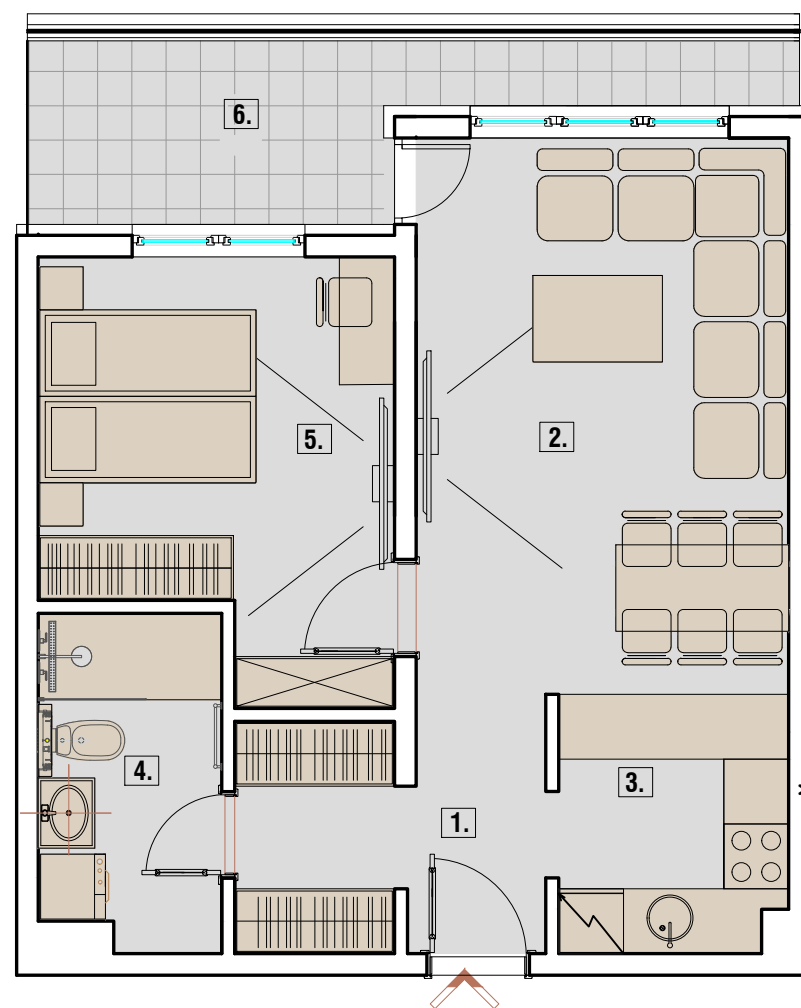

POLOŽAJ STANA NA ETAŽI

OSNOVA STANA

DETALJI

LAMELA  
BROJ STANA  
SPRAT  
STRUKTURA

**D**  
**20**  
**DRUGI SPRAT**  
**DVOSOBAN**

STAN 20 DVOSOBAN	PROSTORIJE		m2
	1.	Ulaz	6.30
	2.	Dnevni boravak i trpezarija	17.76
	3.	Kuhinja	4.97
	4.	Kupatilo	4.90
	5.	Soba	11.93
	6.	Terasa	7.92
<b>Ukupno</b>		<b>53.78</b>	

stan br.20 DRUGI SPRAT\_dvosoban\_53.78m2