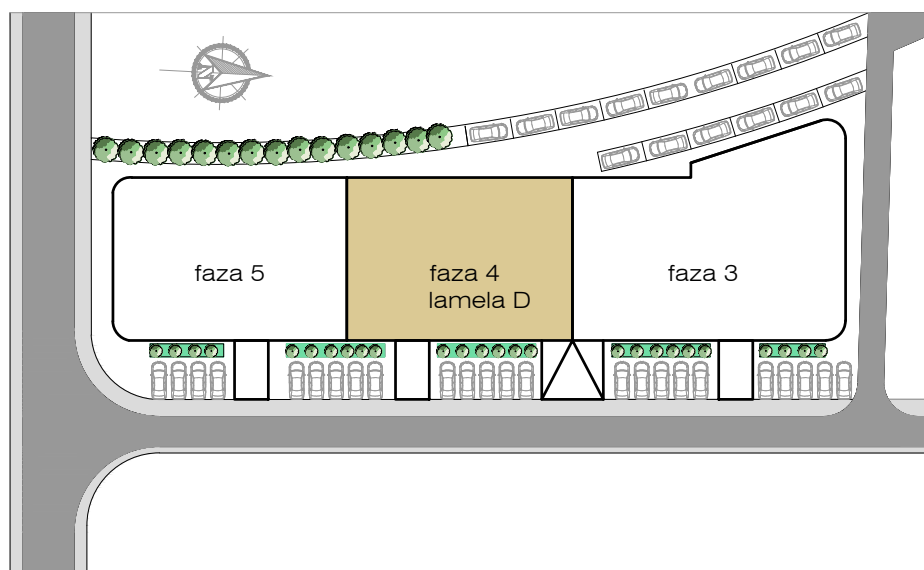

POLOŽAJ STANA NA ETAŽI

OSNOVA STANA

DETALJI

LAMELA  
BROJ STANA  
SPRAT  
STRUKTURA

**D**  
**20**  
**DRUGI SPRAT**  
**DVOSOBAN**

STAN 20 DVOSOBAN	PROSTORIJE		m2
	1.	Ulaz	6.30
	2.	Dnevni boravak i trpezarija	17.76
	3.	Kuhinja	4.97
	4.	Kupatilo	4.90
	5.	Soba	11.93
	6.	Terasa	7.92
<b>Ukupno</b>		<b>53.78</b>	

stan br.20 DRUGI SPRAT\_dvosoban\_53.78m2