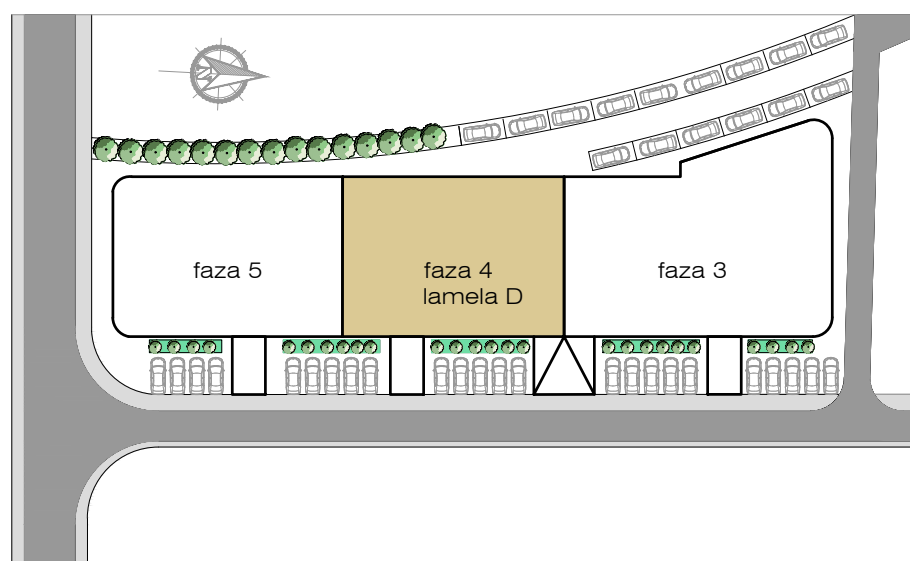

POLOŽAJ STANA NA ETAŽI

OSNOVA STANA

STAN 23 DVOSOBAN	PROSTORIJE		
	1.	Ulaz	2.94
	2.	Dnevni boravak i trpezarija	23.27
	3.	Kuhinja	6.36
	4.	Kupatilo	5.11
	5.	Soba	9.86
	6.	Terasa	5.42
Ukupno		52.96	

DETALJI

LAMELA
 BROJ STANA
 SPRAT
 STRUKTURA

D
23
DRUGI SPRAT
DVOSOBAN

stan br.23 DRUGI SPRAT_dvosoban_52.96m2