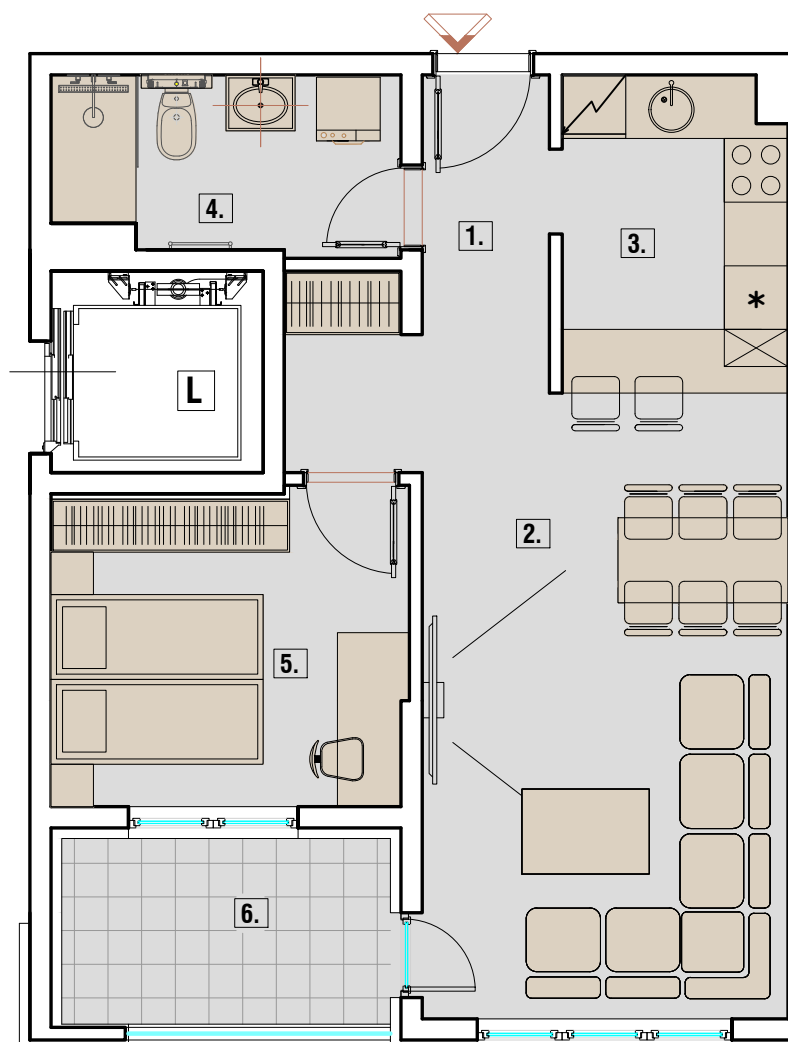

POLOŽAJ STANA NA ETAŽI

OSNOVA STANA

STAN 23 DVOSOBAN	PROSTORIJE		
	1.	Ulaz	2.94
	2.	Dnevni boravak i trpezarija	23.27
	3.	Kuhinja	6.36
	4.	Kupatilo	5.11
	5.	Soba	9.86
	6.	Terasa	5.42
Ukupno		52.96	

DETALJI

LAMELA
 BROJ STANA
 SPRAT
 STRUKTURA

D
23
DRUGI SPRAT
DVOSOBAN

stan br.23 DRUGI SPRAT_dvosoban_52.96m2