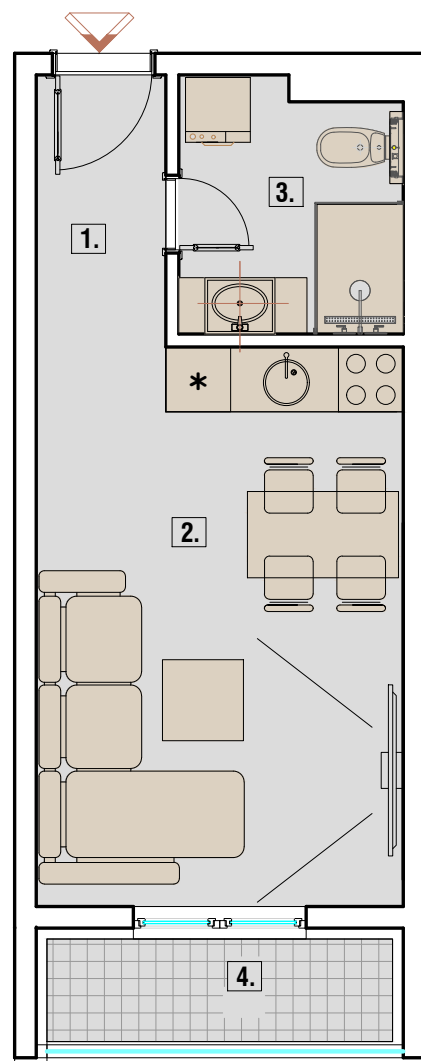

POLOŽAJ STANA NA ETAŽI

OSNOVA STANA

STAN 24 GARSONJERA	PROSTORIJE		
	1.	Ulaz	3.02
	2.	Dnevni boravak	17.61
	3.	Kupatilo	4.60
	4.	Terasa	3.28
<b>Ukupno</b>		<b>28.51</b>	

DETALJI	
LAMELA	D
BROJ STANA	24
SPRAT	<b>TREĆI SPRAT</b>
STRUKTURA	<b>GARSONJERA</b>

## stan br.24 TREĆI SPRAT\_garsonjera\_28.51m2