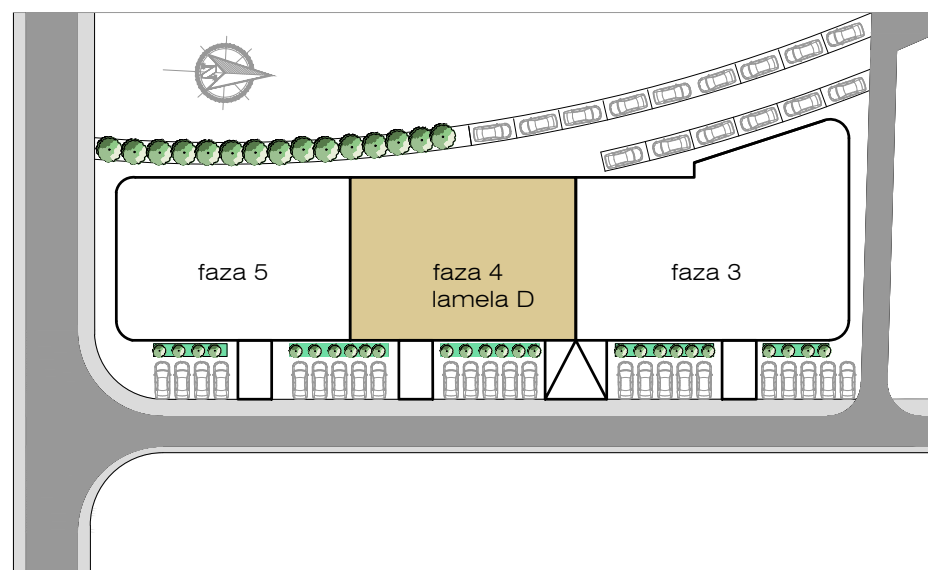

POLOŽAJ STANA NA ETAŽI

OSNOVA STANA

STAN 24 GARSONJERA	PROSTORIJE		
	1.	Ulaz	3.02
	2.	Dnevni boravak	17.61
	3.	Kupatilo	4.60
	4.	Terasa	3.28
<b>Ukupno</b>		<b>28.51</b>	

DETALJI	
LAMELA	D
BROJ STANA	24
SPRAT	<b>TREĆI SPRAT</b>
STRUKTURA	<b>GARSONJERA</b>

## stan br.24 TREĆI SPRAT\_garsonjera\_28.51m2