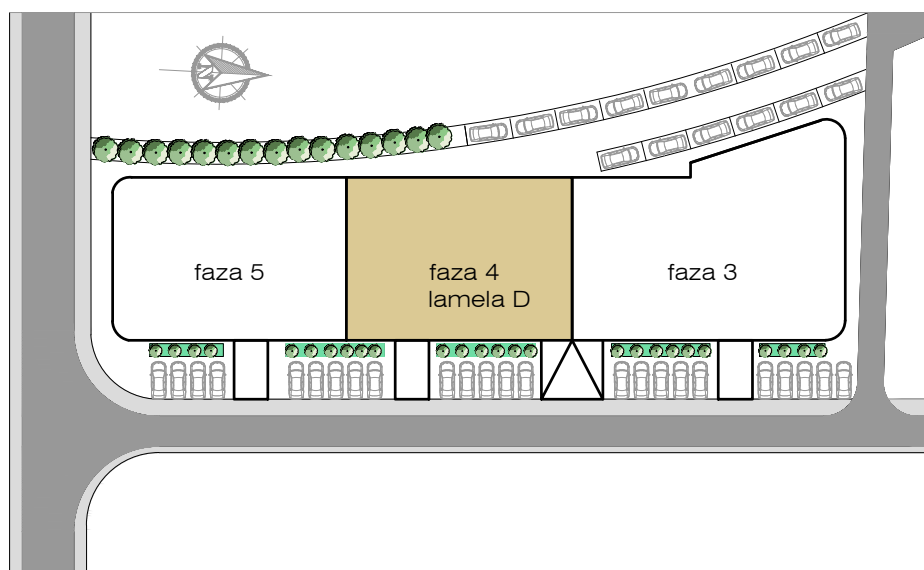

POLOŽAJ STANA NA ETAŽI

OSNOVA STANA

STAN 25 DVOŠOBAN	PROSTORIJE		
	1.	Ulaz	5.28
	2.	Dnevni boravak i trpezarija	22.27
	3.	Kuhinja	5.03
	4.	Kupatilo	4.35
	5.	Soba	7.63
	6.	Terasa	3.90
<b>Ukupno</b>		<b>48.46</b>	

DETALJI

LAMELA  
BROJ STANA  
SPRAT  
STRUKTURA

D  
25  
TREĆI SPRAT  
DVOŠOBAN

**stan br.25 TRREĆI SPRAT\_dvosoban\_48.46m2**