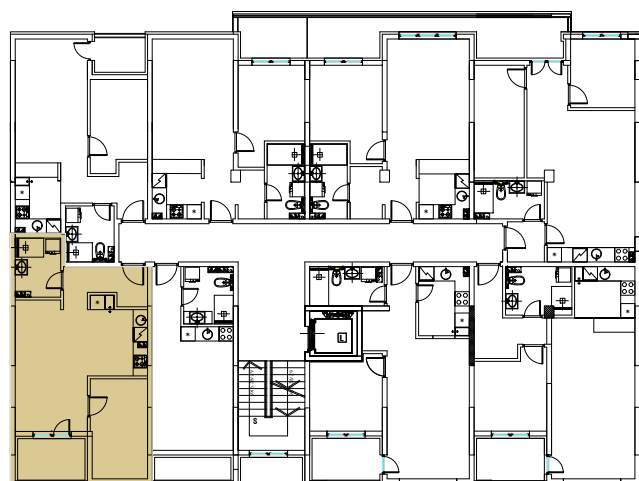

POLOŽAJ STANA NA ETAŽI

OSNOVA STANA

STAN 25 DVOŠOBAN	PROSTORIJE		
	1.	Ulaz	5.28
	2.	Dnevni boravak i trpezarija	22.27
	3.	Kuhinja	5.03
	4.	Kupatilo	4.35
	5.	Soba	7.63
	6.	Terasa	3.90
<b>Ukupno</b>		<b>48.46</b>	

DETALJI

LAMELA  
BROJ STANA  
SPRAT  
STRUKTURA

D  
25  
TREĆI SPRAT  
DVOŠOBAN

**stan br.25 TRREĆI SPRAT\_dvosoban\_48.46m2**