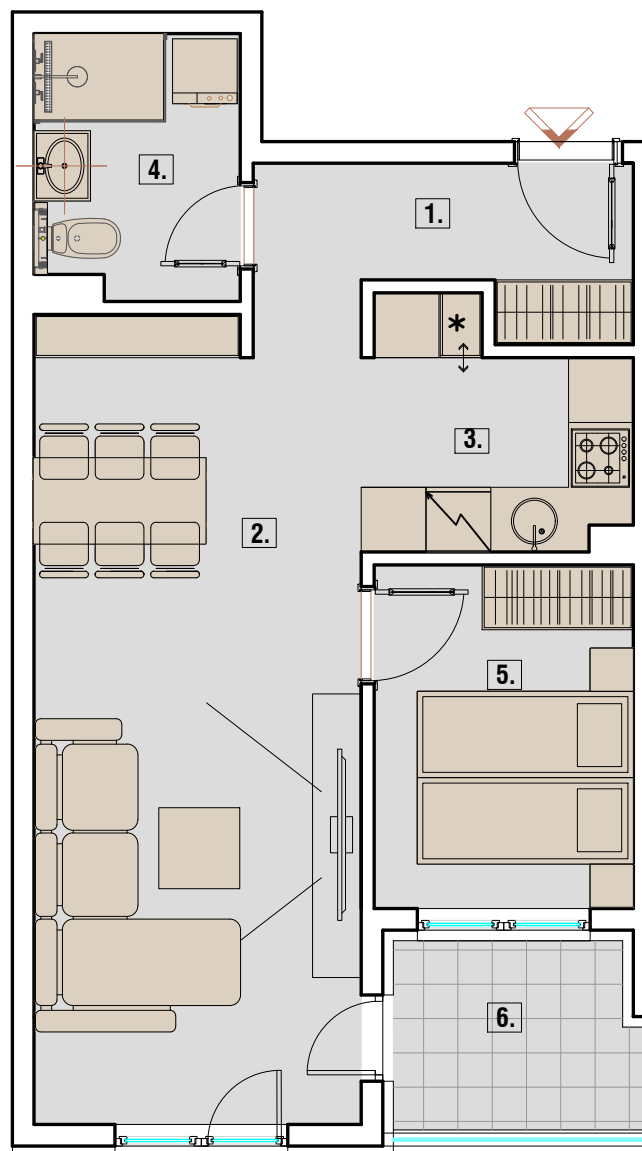

POLOŽAJ STANA NA ETAŽI

OSNOVA STANA

STAN 25 DVOŠOBAN	PROSTORIJE		
	1.	Ulaz	5.28
	2.	Dnevni boravak i trpezarija	22.27
	3.	Kuhinja	5.03
	4.	Kupatilo	4.35
	5.	Soba	7.63
	6.	Terasa	3.90
<b>Ukupno</b>		<b>48.46</b>	

DETALJI

LAMELA  
BROJ STANA  
SPRAT  
STRUKTURA

D  
25  
TREĆI SPRAT  
DVOŠOBAN

**stan br.25 TRREĆI SPRAT\_dvosoban\_48.46m2**