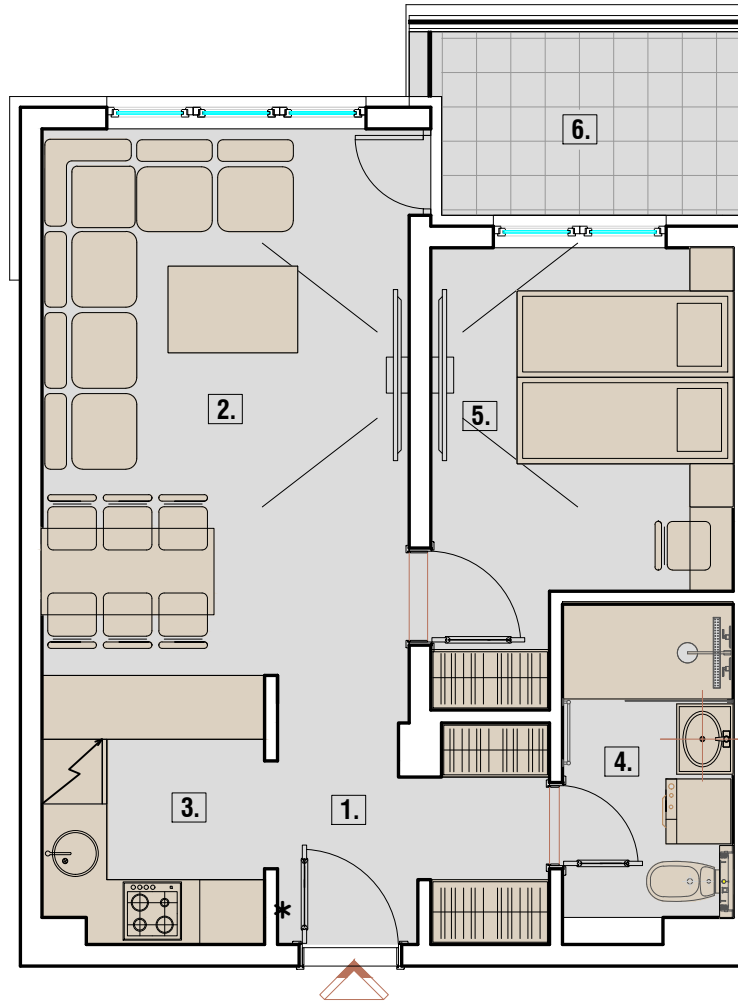

POLOŽAJ STANA NA ETAŽI

OSNOVA STANA

STAN 27 DVOŠOBAN	PROSTORIJE	
		m2
	1. Ulaz	4.61
	2. Dnevni boravak i trpezarija	18.02
	3. Kuhinja	5.11
	4. Kupatilo	4.57
	5. Soba	10.11
6. Terasa	4.75	
Ukupno	47.17	

DETALJI

LAMELA
BROJ STANA
SPRAT
STRUKTURA

D
27
TREĆI SPRAT
DVOŠOBAN

stan br.27 TREĆI SPRAT_dvosoban_47.17m2