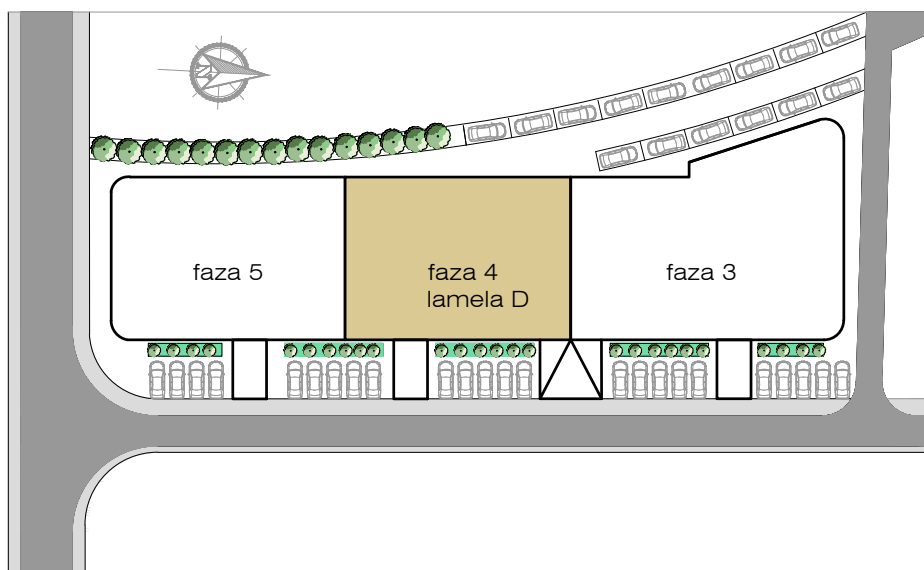

POLOŽAJ STANA NA ETAŽI

OSNOVA STANA

STAN 27 DVOŠOBAN	PROSTORIJE	
		m2
	1. Ulaz	4.61
	2. Dnevni boravak i trpezarija	18.02
	3. Kuhinja	5.11
	4. Kupatilo	4.57
	5. Soba	10.11
6. Terasa	4.75	
Ukupno	47.17	

DETALJI

LAMELA
BROJ STANA
SPRAT
STRUKTURA

D
27
TREĆI SPRAT
DVOŠOBAN

stan br.27 TREĆI SPRAT_dvosoban_47.17m2