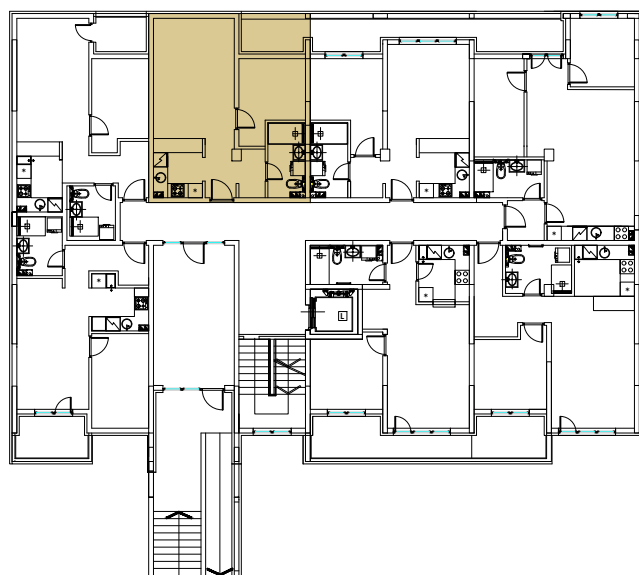

POLOŽAJ STANA NA ETAŽI

OSNOVA STANA

DETALJI

LAMELA  
 BROJ STANA  
 SPRAT  
 STRUKTURA

D  
 3  
**PRIZEMLJE**  
**DVOSOBAN**

STAN 3-dvosobni

PROSTORIJE	m2
1. Ulaz	4.89
2. Dnevni boravak i trpezarija	17.74
3. Kuhinja	5.11
4. Kupatilo	4.42
5. Soba	8.60
6. Terasa	3.79
<b>Ukupno</b>	<b>44.55</b>

**stan br.3 PRIZEMLJE\_dvosoban\_44.55m2**