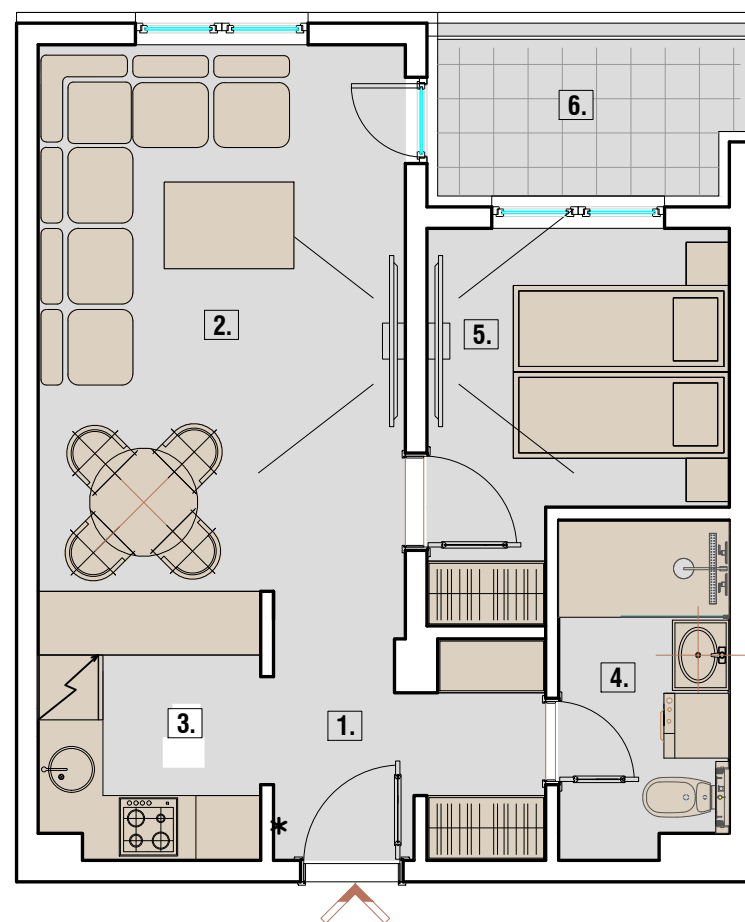

POLOŽAJ STANA NA ETAŽI

OSNOVA STANA

DETALJI

LAMELA  
 BROJ STANA  
 SPRAT  
 STRUKTURA

D  
 3  
**PRIZEMLJE**  
**DVOSOBAN**

STAN 3-dvosobni

PROSTORIJE	m2
1. Ulaz	4.89
2. Dnevni boravak i trpezarija	17.74
3. Kuhinja	5.11
4. Kupatilo	4.42
5. Soba	8.60
6. Terasa	3.79
<b>Ukupno</b>	<b>44.55</b>

**stan br.3 PRIZEMLJE\_dvosoban\_44.55m2**