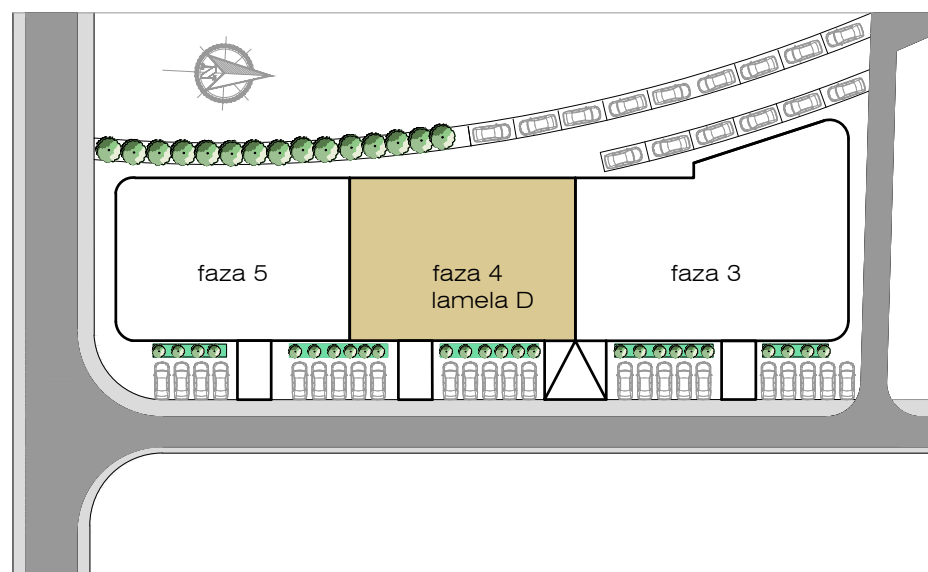

POLOŽAJ STANA NA ETAŽI

OSNOVA STANA

DETALJI

LAMELA  
 BROJ STANA  
 SPRAT  
 STRUKTURA

D  
 3  
**PRIZEMLJE**  
**DVOSOBAN**

STAN 3-dvosobni

PROSTORIJE	m2
1. Ulaz	4.89
2. Dnevni boravak i trpezarija	17.74
3. Kuhinja	5.11
4. Kupatilo	4.42
5. Soba	8.60
6. Terasa	3.79
<b>Ukupno</b>	<b>44.55</b>

**stan br.3 PRIZEMLJE\_dvosoban\_44.55m2**