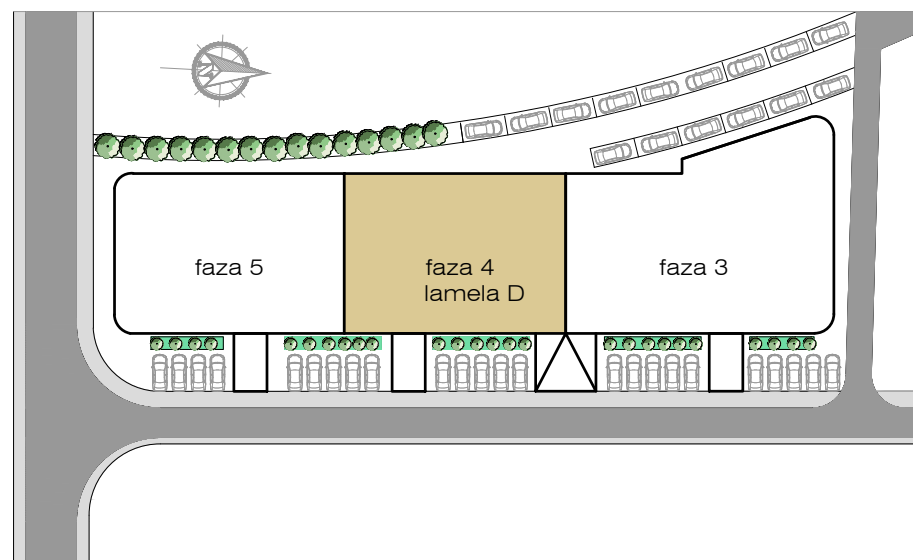

POLOŽAJ STANA NA ETAŽI

OSNOVA STANA

STAN 31 DVOSOBAN	PROSTORIJE		m2
	1.	Ulaz	2.94
	2.	Dnevni boravak i trpezarija	23.27
	3.	Kuhinja	6.36
	4.	Kupatilo	5.11
	5.	Soba	9.86
	6.	Terasa	5.42
Ukupno		52.96	

DETALJI

LAMELA
 BROJ STANA
 SPRAT
 STRUKTURA

D
31
TREĆI SPRAT
DVOSOBAN

stan br.31 TREĆI SPRAT_dvosoban_52.96m2