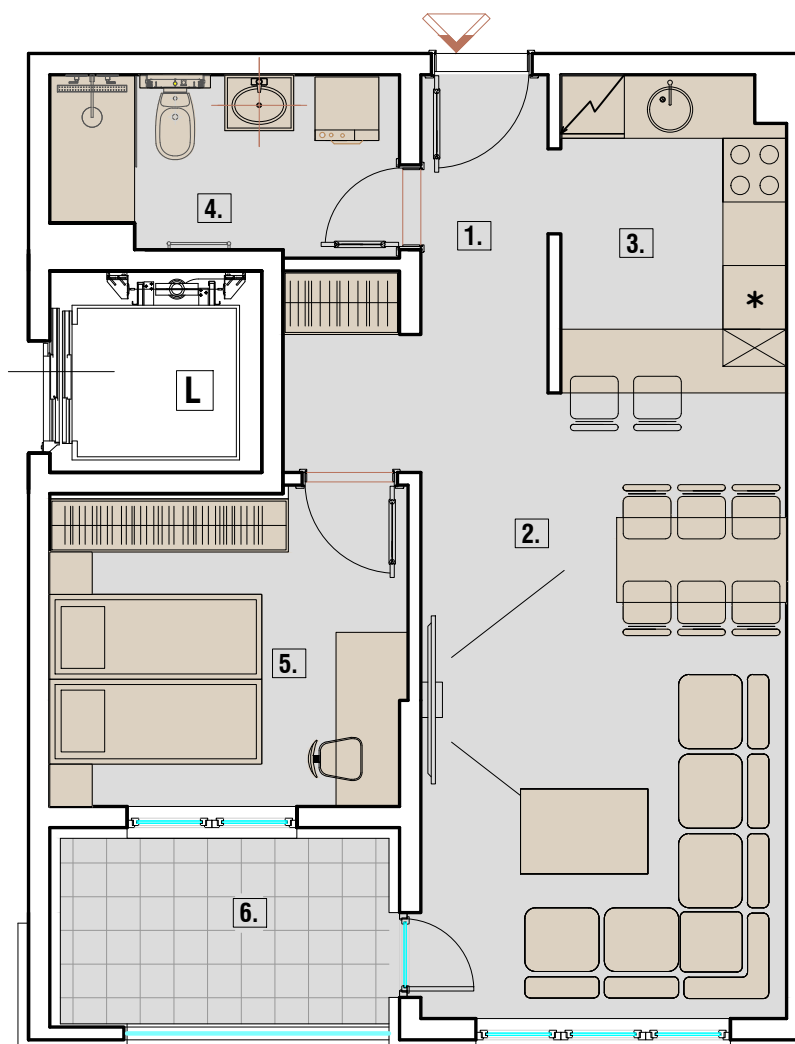

POLOŽAJ STANA NA ETAŽI

OSNOVA STANA

STAN 31 DVOSOBAN	PROSTORIJE		m2
	1.	Ulaz	2.94
	2.	Dnevni boravak i trpezarija	23.27
	3.	Kuhinja	6.36
	4.	Kupatilo	5.11
	5.	Soba	9.86
	6.	Terasa	5.42
Ukupno		52.96	

DETALJI

LAMELA
 BROJ STANA
 SPRAT
 STRUKTURA

D
31
TREĆI SPRAT
DVOSOBAN

stan br.31 TREĆI SPRAT_dvosoban_52.96m2