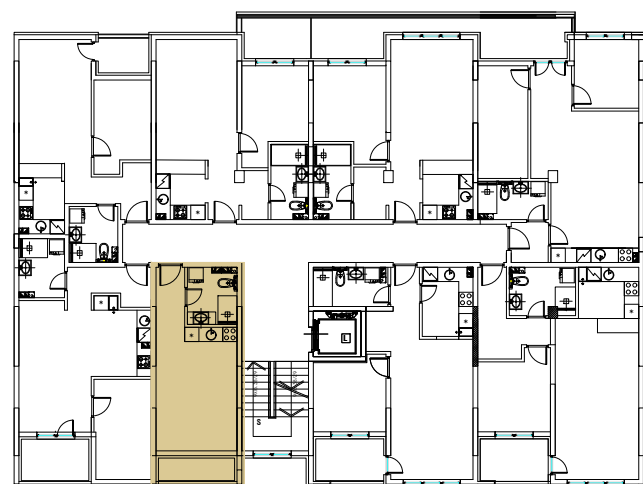

POLOŽAJ STANA NA ETAŽI

OSNOVA STANA

STAN 32 GARSONJERA	PROSTORIJE		
	1.	Ulaz	3.02
	2.	Dnevni boravak	17.61
	3.	Kupatilo	4.60
	4.	Terasa	3.28
<b>Ukupno</b>		<b>28.51</b>	

DETALJI	
LAMELA	D
BROJ STANA	32
SPRAT	ČETVRTI SPRAT
STRUKTURA	GARSONJERA

## stan br.32 ČETVRTI SPRAT\_garsonjera\_28.51m2