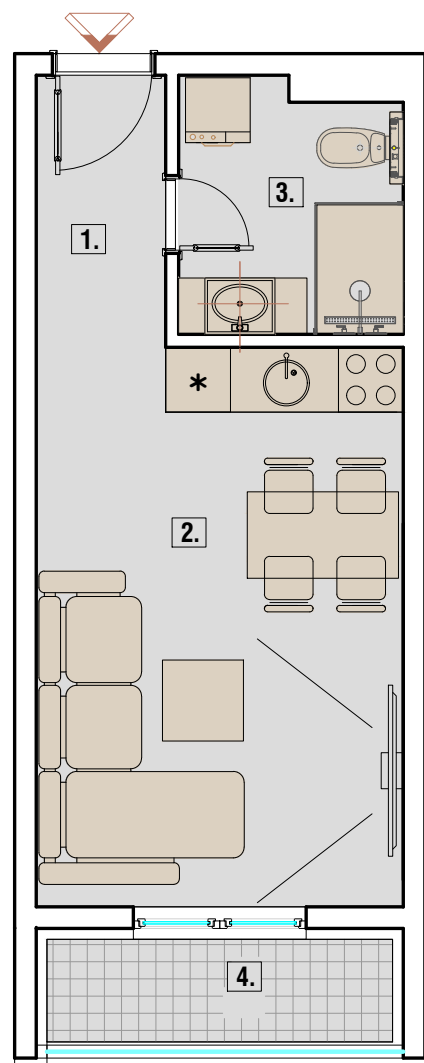

POLOŽAJ STANA NA ETAŽI

OSNOVA STANA

STAN 32 GARSONJERA	PROSTORIJE		
	1.	Ulaz	3.02
	2.	Dnevni boravak	17.61
	3.	Kupatilo	4.60
	4.	Terasa	3.28
<b>Ukupno</b>		<b>28.51</b>	

DETALJI	
LAMELA	D
BROJ STANA	32
SPRAT	ČETVRTI SPRAT
STRUKTURA	GARSONJERA

## stan br.32 ČETVRTI SPRAT\_garsonjera\_28.51m2