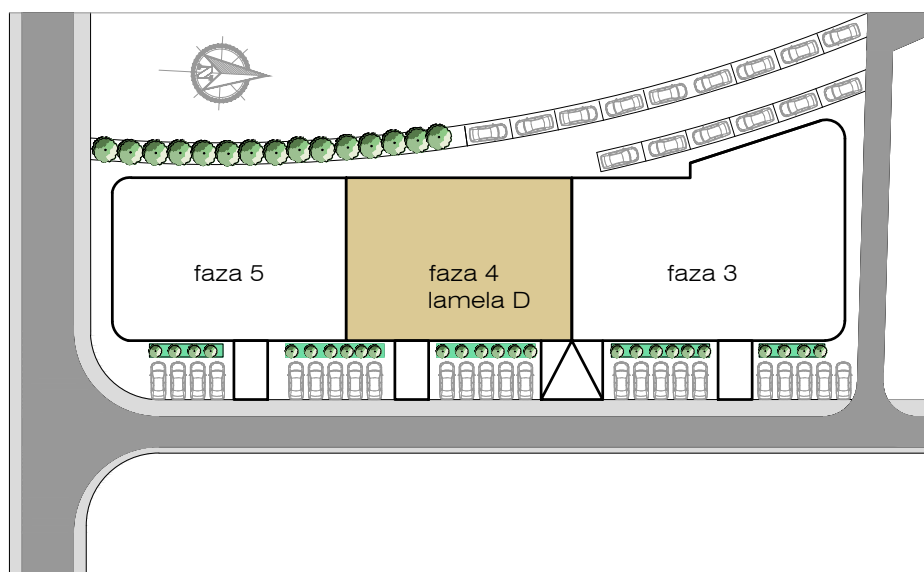

POLOŽAJ STANA NA ETAŽI

OSNOVA STANA

STAN 32 GARSONJERA	PROSTORIJE		
	1.	Ulaz	3.02
	2.	Dnevni boravak	17.61
	3.	Kupatilo	4.60
	4.	Terasa	3.28
<b>Ukupno</b>		<b>28.51</b>	

DETALJI	
LAMELA	D
BROJ STANA	32
SPRAT	ČETVRTI SPRAT
STRUKTURA	GARSONJERA

## stan br.32 ČETVRTI SPRAT\_garsonjera\_28.51m2