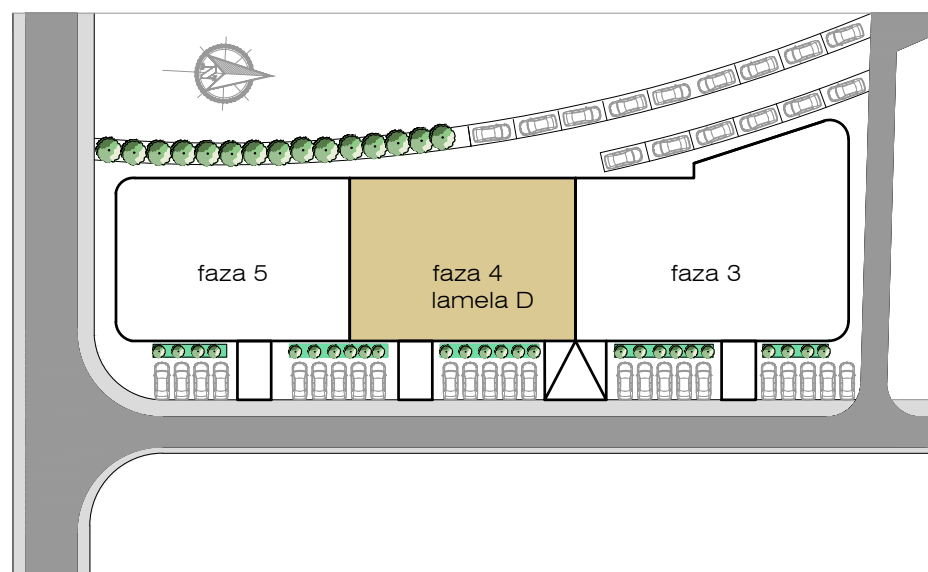

POLOŽAJ STANA NA ETAŽI

OSNOVA STANA

STAN 41 DVOSOBAN	PROSTORIJE	
		m2
	1. Ulaz	5.28
	2. Dnevni boravak i trpezarija	22.27
	3. Kuhinja	5.03
	4. Kupatilo	4.35
	5. Soba	7.63
6. Terasa	3.90	
	Ukupno	48.46

DETALJI

LAMELA
BROJ STANA
SPRAT
STRUKTURA

D
41
PETI SPRAT
DVOSOBAN

stan br.41 PETI SPRAT_dvosoban_48.46m2