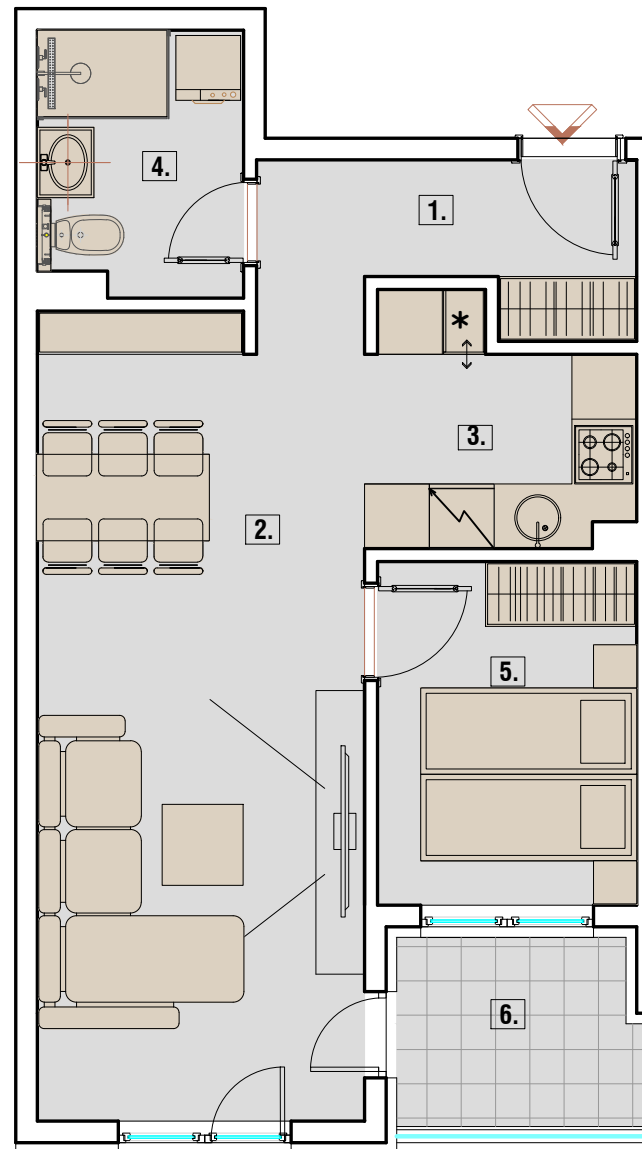

POLOŽAJ STANA NA ETAŽI

OSNOVA STANA

STAN 41 DVOSOBAN	PROSTORIJE	
		m2
	1. Ulaz	5.28
	2. Dnevni boravak i trpezarija	22.27
	3. Kuhinja	5.03
	4. Kupatilo	4.35
	5. Soba	7.63
6. Terasa	3.90	
	Ukupno	48.46

DETALJI

LAMELA
BROJ STANA
SPRAT
STRUKTURA

D
41
PETI SPRAT
DVOSOBAN

stan br.41 PETI SPRAT_dvosoban_48.46m2