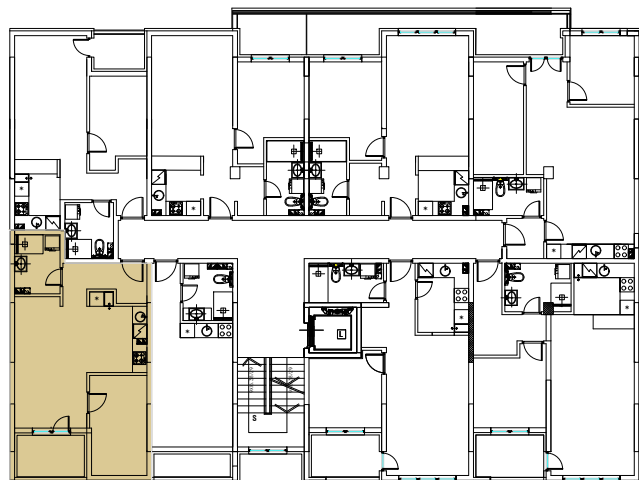

POLOŽAJ STANA NA ETAŽI

OSNOVA STANA

STAN 41 DVOSOBAN	PROSTORIJE	
		m2
	1. Ulaz	5.28
	2. Dnevni boravak i trpezarija	22.27
	3. Kuhinja	5.03
	4. Kupatilo	4.35
	5. Soba	7.63
6. Terasa	3.90	
	Ukupno	48.46

DETALJI

LAMELA
BROJ STANA
SPRAT
STRUKTURA

D
41
PETI SPRAT
DVOSOBAN

stan br.41 PETI SPRAT_dvosoban_48.46m2