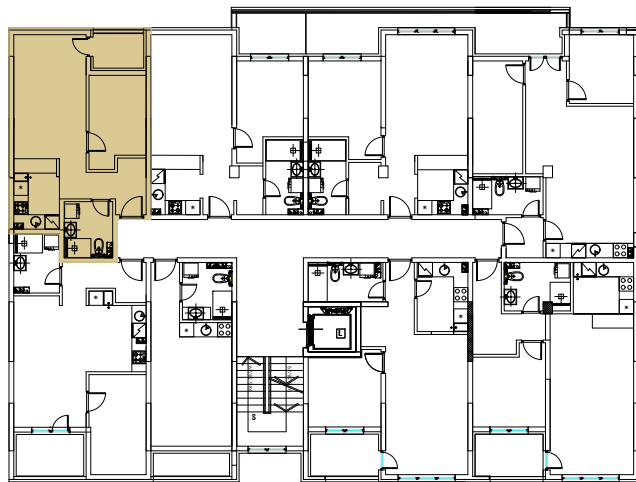

POLOŽAJ STANA NA ETAŽI

OSNOVA STANA

STAN 42 DVOSOBAN	PROSTORIJE		
	1.	Ulaz	5.61
	2.	Dnevni boravak	16.39
	3.	Kuhinja i trpezarija	5.40
	4.	Kupatilo	4.40
	5.	Soba	8.68
	6.	Terasa	3.15
<b>Ukupno</b>		<b>43.63</b>	

DETALJI

LAMELA  
BROJ STANA  
SPRAT  
STRUKTURA

D
42
PETI SPRAT
DVOSOBAN

stan br.42 PETI SPRAT\_dvosoban\_43.63m2