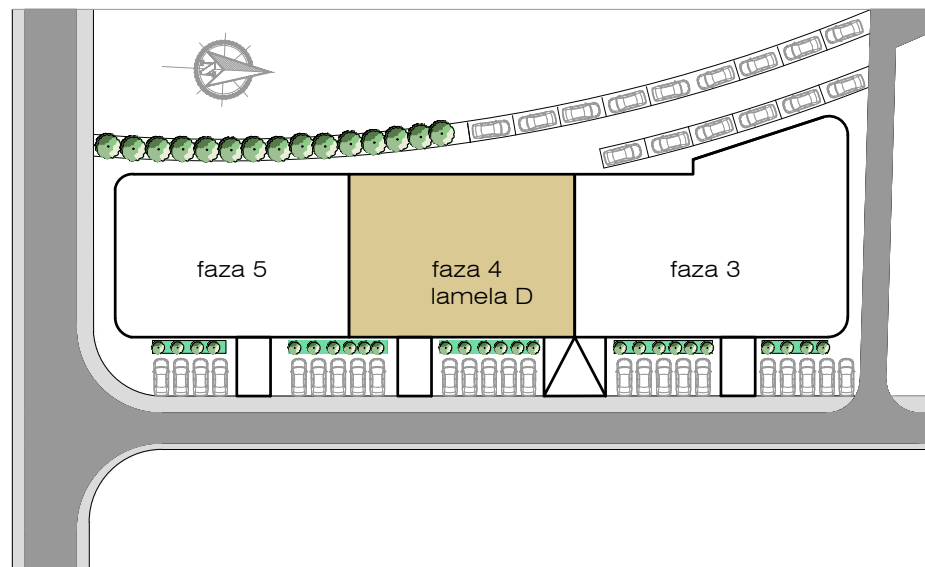

POLOŽAJ STANA NA ETAŽI

OSNOVA STANA

STAN 42 DVOSOBAN	PROSTORIJE		
	1.	Ulaz	5.61
	2.	Dnevni boravak	16.39
	3.	Kuhinja i trpezarija	5.40
	4.	Kupatilo	4.40
	5.	Soba	8.68
	6.	Terasa	3.15
<b>Ukupno</b>		<b>43.63</b>	

DETALJI

LAMELA  
BROJ STANA  
SPRAT  
STRUKTURA

D
42
PETI SPRAT
DVOSOBAN

stan br.42 PETI SPRAT\_dvosoban\_43.63m2