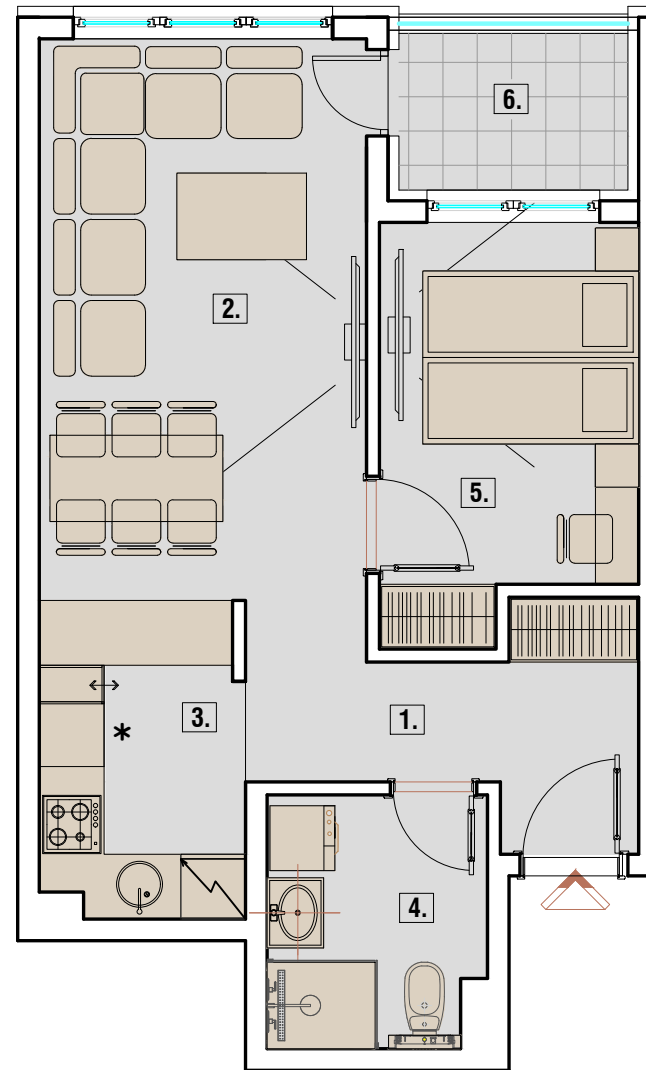

POLOŽAJ STANA NA ETAŽI

OSNOVA STANA

STAN 42 DVOSOBAN	PROSTORIJE		
	1.	Ulaz	5.61
	2.	Dnevni boravak	16.39
	3.	Kuhinja i trpezarija	5.40
	4.	Kupatilo	4.40
	5.	Soba	8.68
	6.	Terasa	3.15
<b>Ukupno</b>		<b>43.63</b>	

DETALJI

LAMELA  
BROJ STANA  
SPRAT  
STRUKTURA

D
42
PETI SPRAT
DVOSOBAN

stan br.42 PETI SPRAT\_dvosoban\_43.63m2