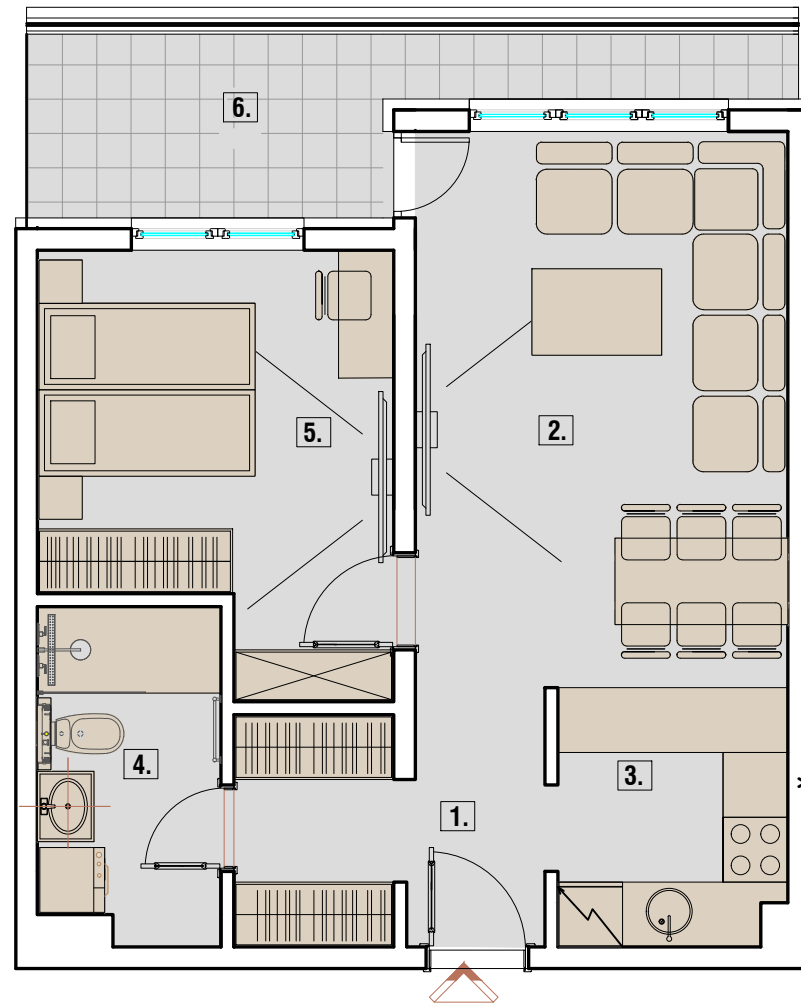

POLOŽAJ STANA NA ETAŽI

OSNOVA STANA

STAN 44 DVOSOBAN	PROSTORIJE		m ²
	1.	Ulaz	6.30
	2.	Dnevni boravak i trpezarija	17.76
	3.	Kuhinja	4.97
	4.	Kupatilo	4.90
	5.	Soba	11.93
	6.	Terasa	7.92
Ukupno		53.78	

DETALJI

LAMELA
BROJ STANA
SPRAT
STRUKTURA

D
44
PETI SPRAT
DVOSOBAN

stan br.44 PETI SPRAT_dvosoban_53.78m²