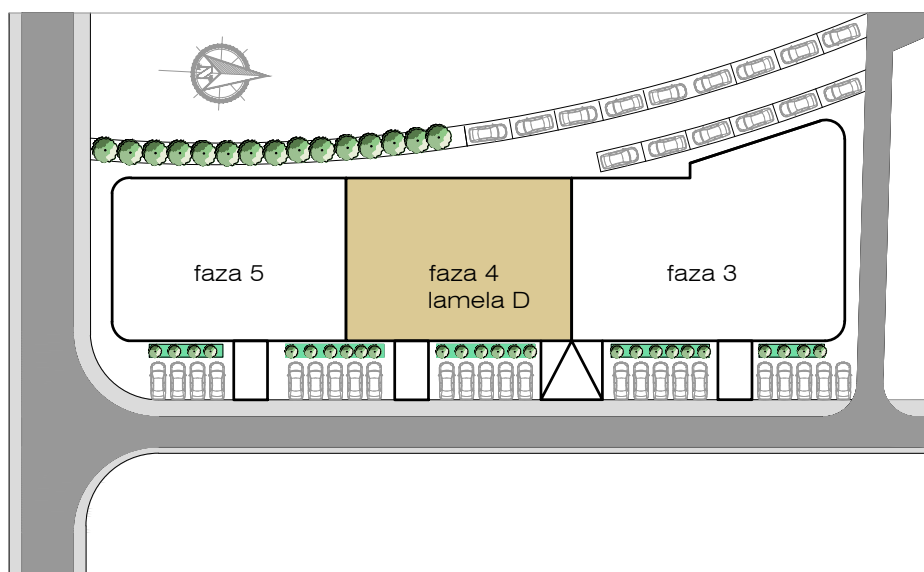

POLOŽAJ STANA NA ETAŽI

OSNOVA STANA

STAN 44 DVOSOBAN	PROSTORIJE		m ²
	1.	Ulaz	6.30
	2.	Dnevni boravak i trpezarija	17.76
	3.	Kuhinja	4.97
	4.	Kupatilo	4.90
	5.	Soba	11.93
	6.	Terasa	7.92
Ukupno		53.78	

DETALJI

LAMELA
BROJ STANA
SPRAT
STRUKTURA

D
44
PETI SPRAT
DVOSOBAN

stan br.44 PETI SPRAT_dvosoban_53.78m²