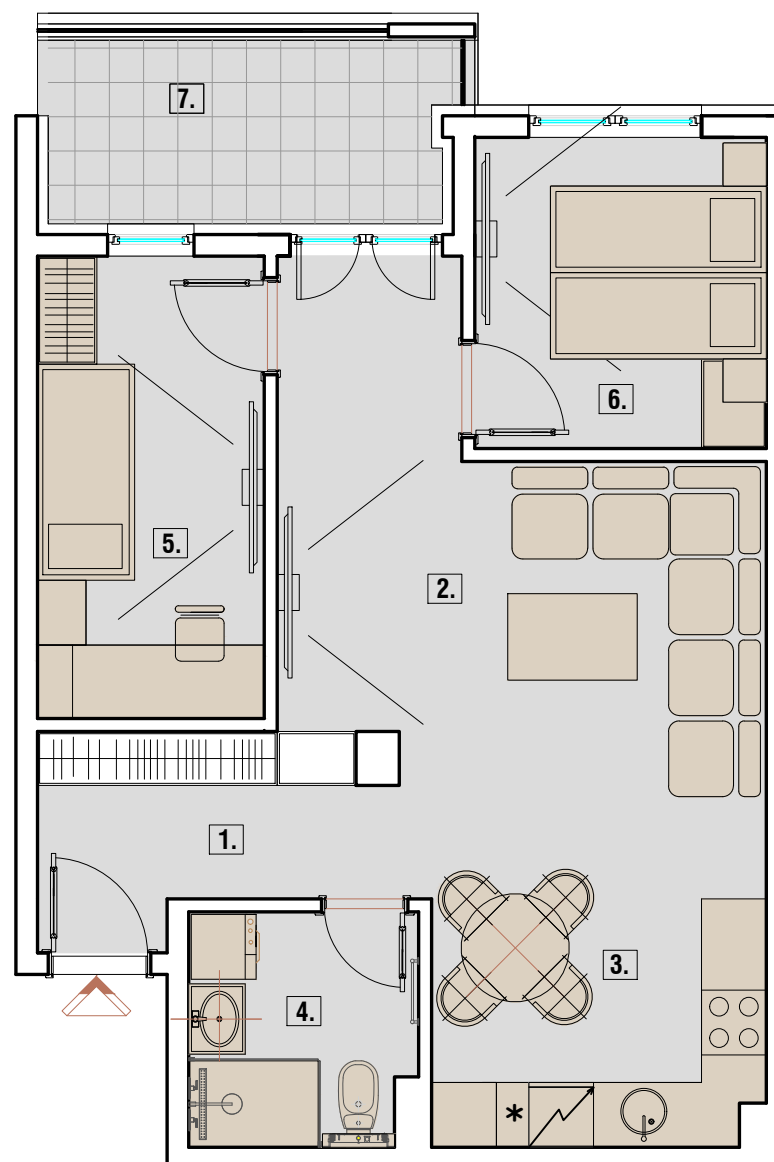

POLOŽAJ STANA NA ETAŽI

OSNOVA STANA

STAN 45 DVOIPOSOBAN	PROSTORIJE	
		m2
	1. Ulaz	5.38
	2. Dnevni boravak i trpezarija	20.05
	3. Kuhinja	7.02
	4. Kupatilo	4.48
	5. Soba	8.98
	6. Soba	7.77
7. Terasa	6.43	
Ukupno	60.11	

DETALJI

LAMELA
BROJ STANA
SPRAT
STRUKTURA

D
45
PETI SPRAT
DVOIPOSOBAN

stan br.45 PETI SPRAT_dvoiposoban_60.11m2