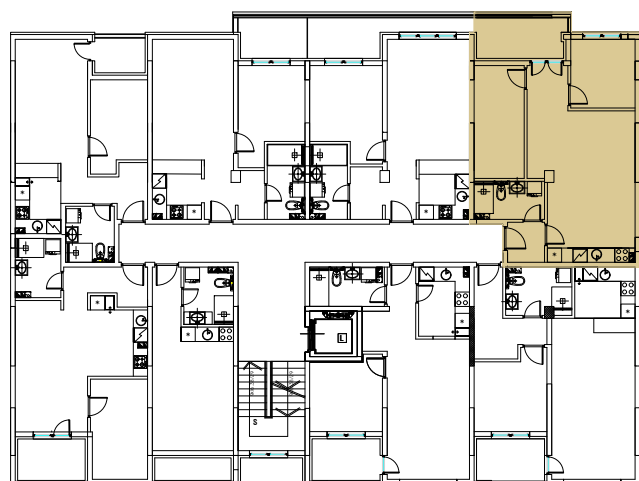

POLOŽAJ STANA NA ETAŽI

OSNOVA STANA

STAN 45 DVOIPOSOBAN	PROSTORIJE	
		m2
	1. Ulaz	5.38
	2. Dnevni boravak i trpezarija	20.05
	3. Kuhinja	7.02
	4. Kupatilo	4.48
	5. Soba	8.98
	6. Soba	7.77
7. Terasa	6.43	
Ukupno	60.11	

DETALJI

LAMELA
BROJ STANA
SPRAT
STRUKTURA

D
45
PETI SPRAT
DVOIPOSOBAN

stan br.45 PETI SPRAT_dvoiposoban_60.11m2