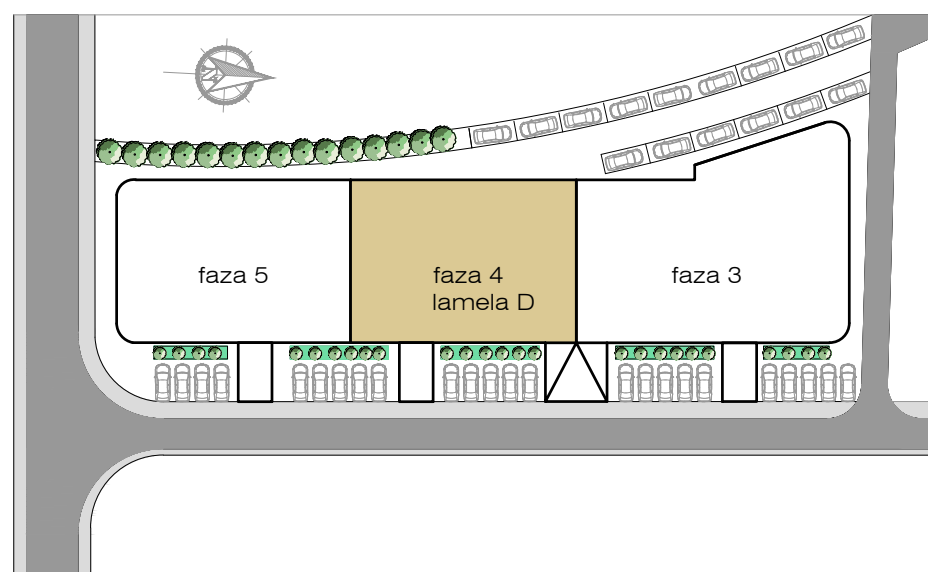

POLOŽAJ STANA NA ETAŽI

OSNOVA STANA

STAN 45 DVOIPOSOBAN	PROSTORIJE	
		m2
	1. Ulaz	5.38
	2. Dnevni boravak i trpezarija	20.05
	3. Kuhinja	7.02
	4. Kupatilo	4.48
	5. Soba	8.98
	6. Soba	7.77
7. Terasa	6.43	
Ukupno	60.11	

DETALJI

LAMELA
BROJ STANA
SPRAT
STRUKTURA

D
45
PETI SPRAT
DVOIPOSOBAN

stan br.45 PETI SPRAT_dvoiposoban_60.11m2