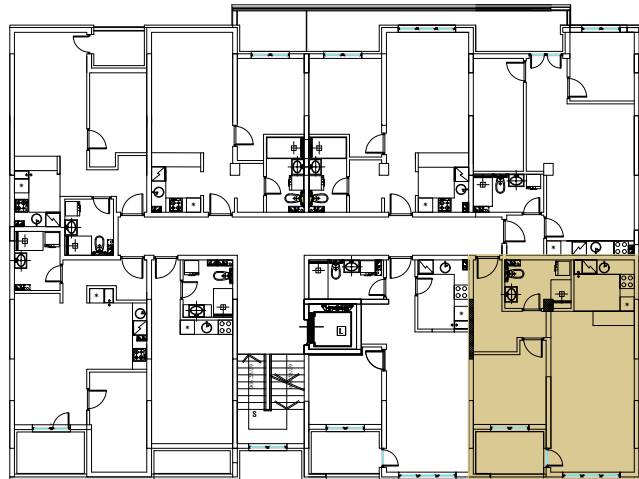

POLOŽAJ STANA NA ETAŽI

OSNOVA STANA

STAN 46 DVOŠOBAN	PROSTORIJE		
	1.	Ulaz	7.25
	2.	Dnevni noravak i trpezarija	23.62
	3.	Kuhinja	5.30
	4.	Kupatilo	5.07
	5.	Soba	9.59
	6.	Terasa	5.06
Ukupno		55.89	

DETALJI

LAMELA
BROJ STANA
SPRAT
STRUKTURA

D
46
PETI SPRAT
DVOŠOBAN

stan br.46 PETI SPRAT_dvosoban_55.89m2