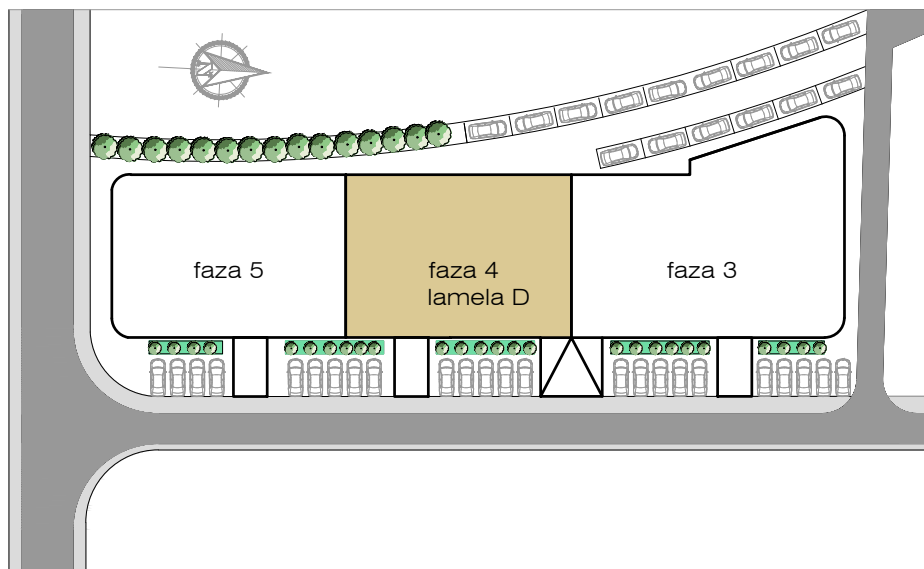

POLOŽAJ STANA NA ETAŽI

OSNOVA STANA

STAN 46 DVOŠOBAN	PROSTORIJE		
	1.	Ulaz	7.25
	2.	Dnevni noravak i trpezarija	23.62
	3.	Kuhinja	5.30
	4.	Kupatilo	5.07
	5.	Soba	9.59
	6.	Terasa	5.06
Ukupno		55.89	

DETALJI

LAMELA
BROJ STANA
SPRAT
STRUKTURA

D
46
PETI SPRAT
DVOŠOBAN

stan br.46 PETI SPRAT_dvosoban_55.89m2