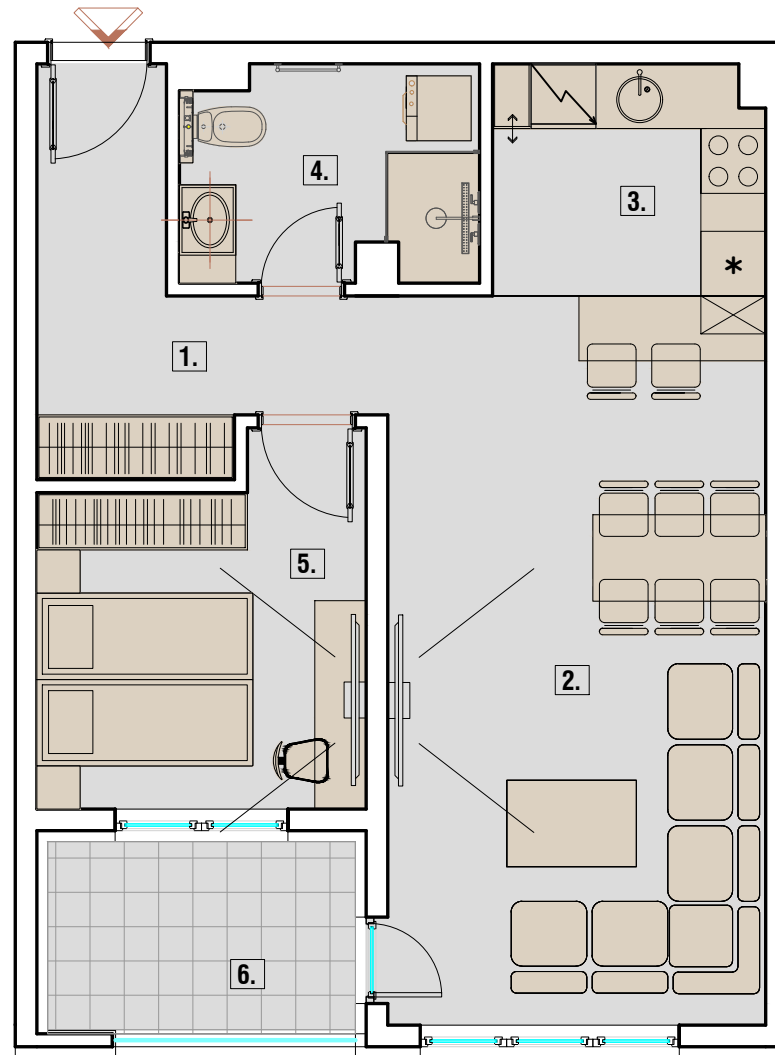

POLOŽAJ STANA NA ETAŽI

OSNOVA STANA

STAN 46 DVOŠOBAN	PROSTORIJE		
	1.	Ulaz	7.25
	2.	Dnevni noravak i trpezarija	23.62
	3.	Kuhinja	5.30
	4.	Kupatilo	5.07
	5.	Soba	9.59
	6.	Terasa	5.06
Ukupno		55.89	

DETALJI

LAMELA
BROJ STANA
SPRAT
STRUKTURA

D
46
PETI SPRAT
DVOŠOBAN

stan br.46 PETI SPRAT_dvosoban_55.89m2