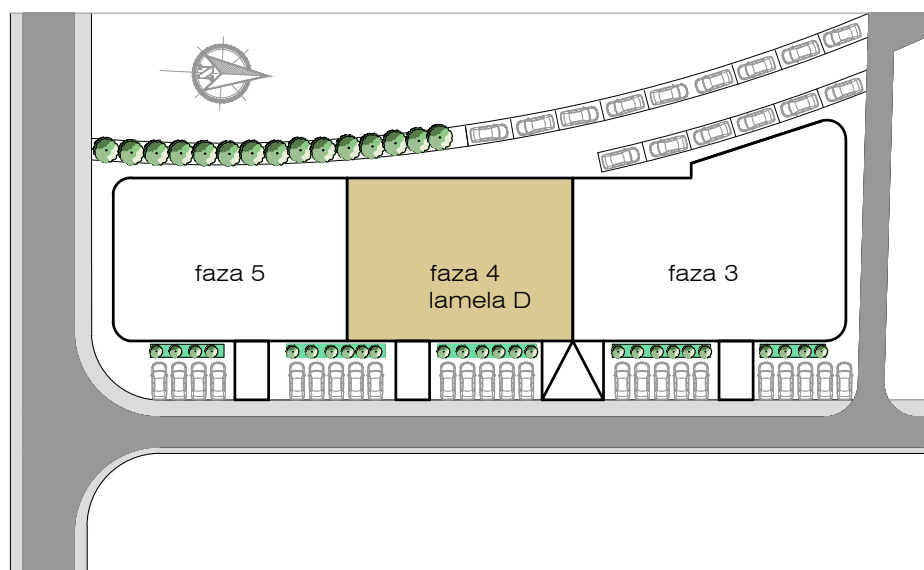

POLOŽAJ STANA NA ETAŽI

OSNOVA STANA

STAN 48 GARSONJERA	PROSTORIJE		m2
	1.	Ulaz	3.02
	2.	Dnevni boravak	17.61
	3.	Kupatilo	4.60
	4.	Terasa	3.28
Ukupno		28.51	

DETALJI	
LAMELA	D
BROJ STANA	48
SPRAT	ŠESTI SPRAT
STRUKTURA	GARSONJERA

stan br.48 ŠESTI SPRAT_garsonjera_28.51m2