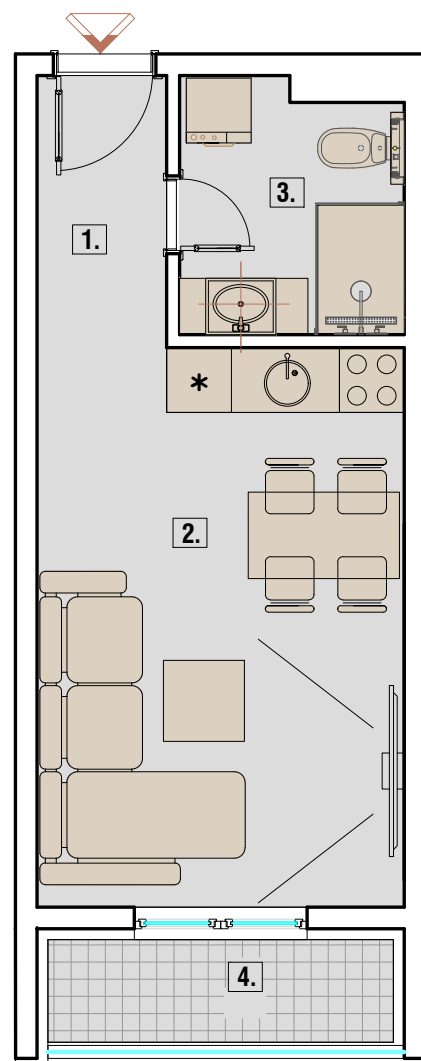

POLOŽAJ STANA NA ETAŽI

OSNOVA STANA

STAN 48 GARSONJERA	PROSTORIJE		m2
	1.	Ulaz	3.02
	2.	Dnevni boravak	17.61
	3.	Kupatilo	4.60
	4.	Terasa	3.28
Ukupno		28.51	

DETALJI	
LAMELA	D
BROJ STANA	48
SPRAT	ŠESTI SPRAT
STRUKTURA	GARSONJERA

stan br.48 ŠESTI SPRAT_garsonjera_28.51m2