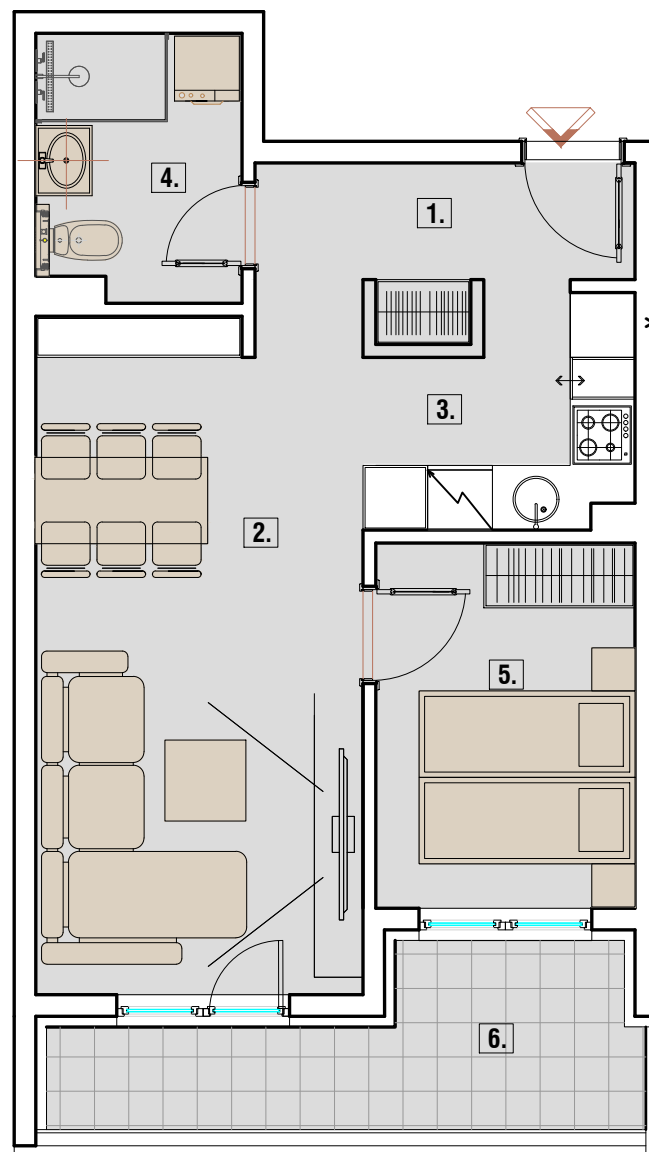

POLOŽAJ STANA NA ETAŽI

OSNOVA STANA

| STAN 49 DVOŠOBAN | PROSTORIJE | | |
|---------------------|------------|-----------------------------|-------|
| | 1. | Ulaz | 4.32 |
| | 2. | Dnevni boravak i trpezarija | 19.32 |
| | 3. | Kuhinja | 5.33 |
| | 4. | Kupatilo | 4.35 |
| | 5. | Soba | 7.63 |
| | 6. | Terasa | 6.97 |
| Ukupno | | 47.92 | |

DETALJI

| | |
|------------|-------------|
| LAMELA | D |
| BROJ STANA | 49 |
| SPRAT | ŠESTI SPRAT |
| STRUKTURA | DVOŠOBAN |

stan br.49 ŠESTI SPRAT_dvosoban_47.92m²