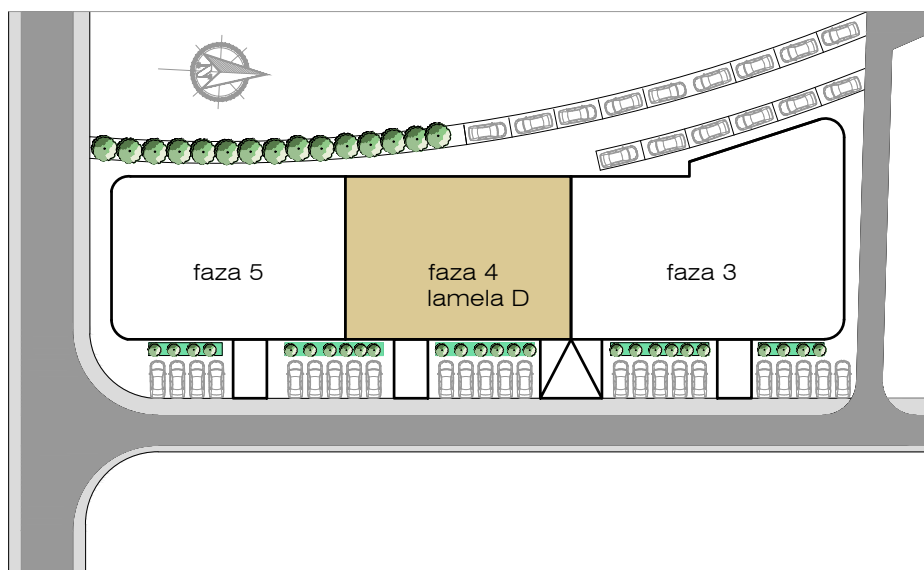

POLOŽAJ STANA NA ETAŽI

OSNOVA STANA

| STAN 49 DVOŠOBAN | PROSTORIJE | | |
|---------------------|------------|-----------------------------|-------|
| | 1. | Ulaz | 4.32 |
| | 2. | Dnevni boravak i trpezarija | 19.32 |
| | 3. | Kuhinja | 5.33 |
| | 4. | Kupatilo | 4.35 |
| | 5. | Soba | 7.63 |
| | 6. | Terasa | 6.97 |
| Ukupno | | 47.92 | |

DETALJI

| | |
|------------|-------------|
| LAMELA | D |
| BROJ STANA | 49 |
| SPRAT | ŠESTI SPRAT |
| STRUKTURA | DVOŠOBAN |

stan br.49 ŠESTI SPRAT_dvosoban_47.92m²