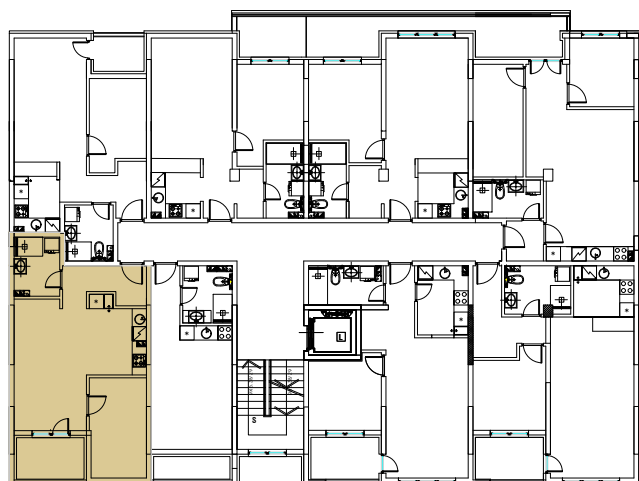

POLOŽAJ STANA NA ETAŽI

OSNOVA STANA

| STAN 49 DVOŠOBAN | PROSTORIJE | | |
|---------------------|------------|-----------------------------|-------|
| | 1. | Ulaz | 4.32 |
| | 2. | Dnevni boravak i trpezarija | 19.32 |
| | 3. | Kuhinja | 5.33 |
| | 4. | Kupatilo | 4.35 |
| | 5. | Soba | 7.63 |
| | 6. | Terasa | 6.97 |
| Ukupno | | 47.92 | |

DETALJI

| | |
|------------|-------------|
| LAMELA | D |
| BROJ STANA | 49 |
| SPRAT | ŠESTI SPRAT |
| STRUKTURA | DVOŠOBAN |

stan br.49 ŠESTI SPRAT_dvosoban_47.92m²