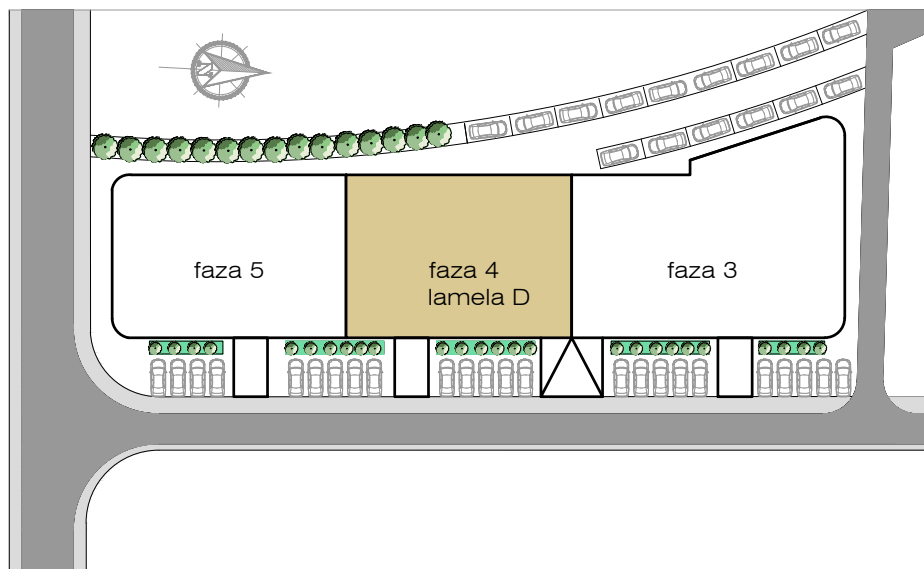

POLOŽAJ STANA NA ETAŽI

OSNOVA STANA

STAN 50 DVOSOBAN	PROSTORIJE		m2
	1.	Ulaz	5.61
	2.	Dnevni boravak	16.39
	3.	Kuhinja i trpezarija	5.40
	4.	Kupatilo	4.40
	5.	Soba	8.68
	6.	Terasa	3.15
Ukupno		43.63	

DETALJI

LAMELA
BROJ STANA
SPRAT
STRUKTURA

D
50
ŠESTI SPRAT
DVOSOBAN

stan br.50 ŠESTI SPRAT_dvosoban_43.63m2