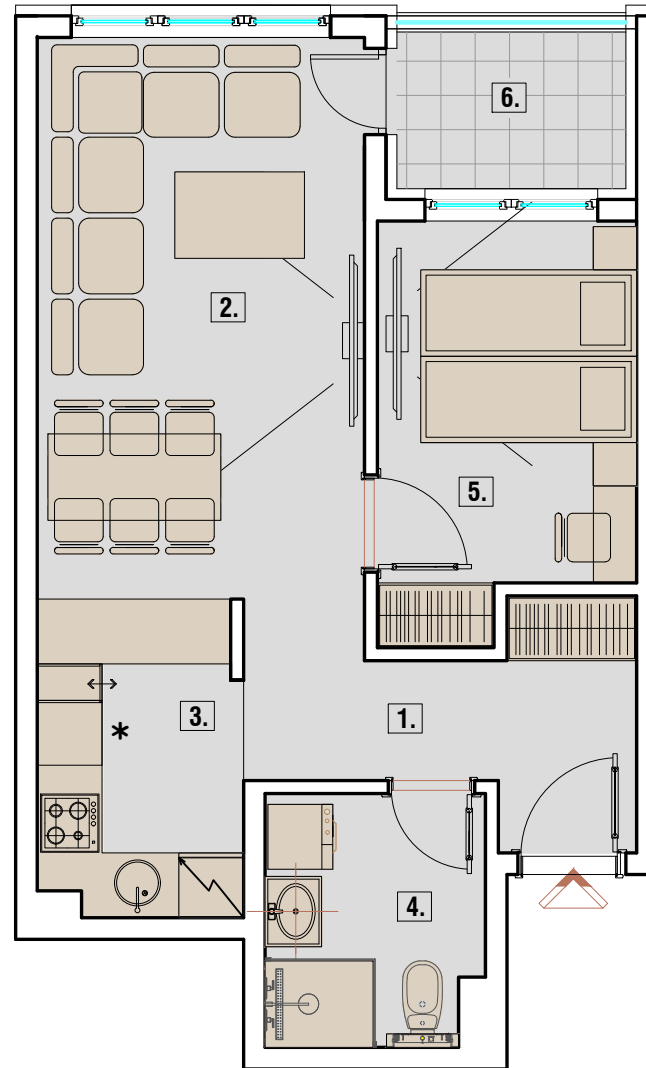

POLOŽAJ STANA NA ETAŽI

OSNOVA STANA

STAN 50 DVOSOBAN	PROSTORIJE		m2
	1.	Ulaz	5.61
	2.	Dnevni boravak	16.39
	3.	Kuhinja i trpezarija	5.40
	4.	Kupatilo	4.40
	5.	Soba	8.68
	6.	Terasa	3.15
Ukupno		43.63	

DETALJI

LAMELA
BROJ STANA
SPRAT
STRUKTURA

D
50
ŠESTI SPRAT
DVOSOBAN

stan br.50 ŠESTI SPRAT_dvosoban_43.63m2