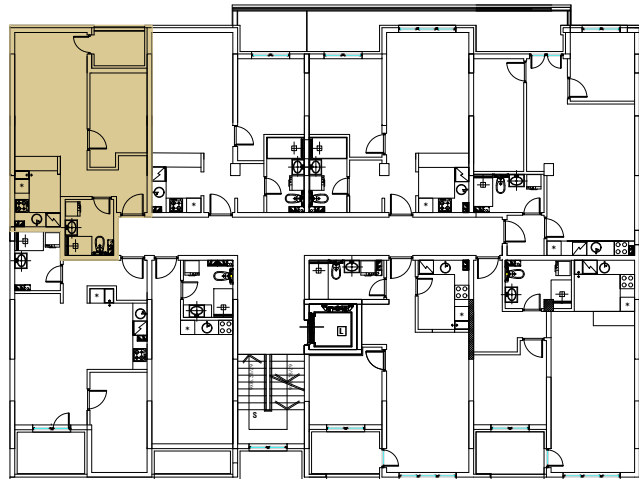

POLOŽAJ STANA NA ETAŽI

OSNOVA STANA

STAN 50 DVOSOBAN	PROSTORIJE		m2
	1.	Ulaz	5.61
	2.	Dnevni boravak	16.39
	3.	Kuhinja i trpezarija	5.40
	4.	Kupatilo	4.40
	5.	Soba	8.68
	6.	Terasa	3.15
Ukupno		43.63	

DETALJI

LAMELA
BROJ STANA
SPRAT
STRUKTURA

D
50
ŠESTI SPRAT
DVOSOBAN

stan br.50 ŠESTI SPRAT_dvosoban_43.63m2