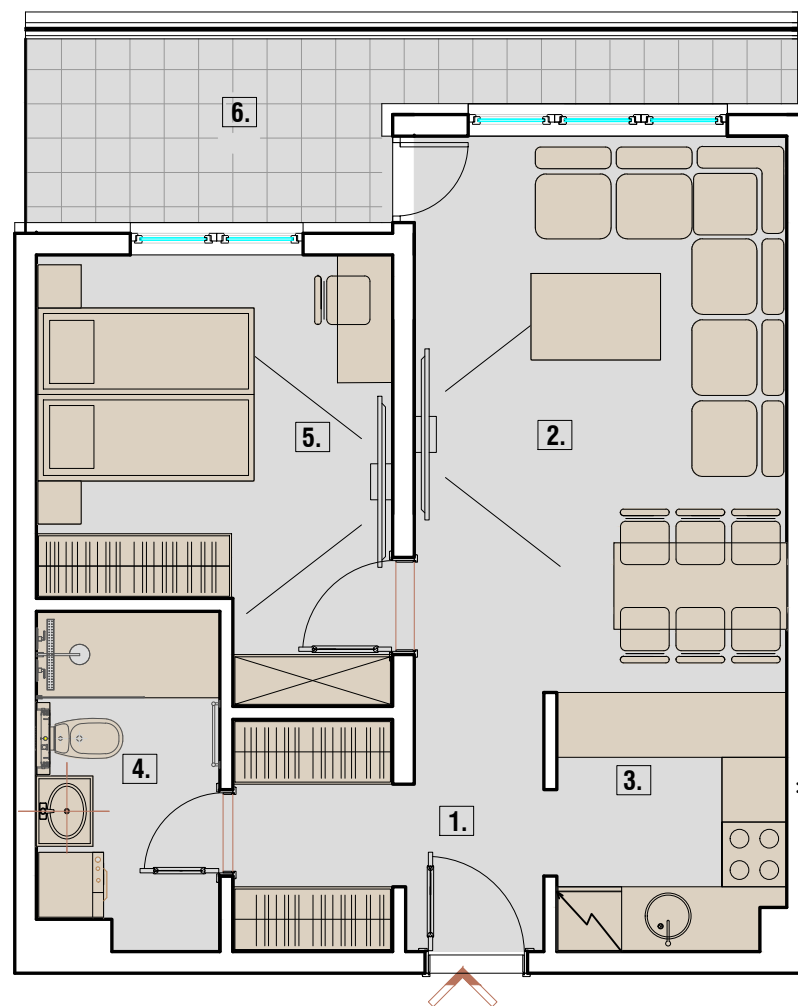

POLOŽAJ STANA NA ETAŽI

OSNOVA STANA

DETALJI

LAMELA  
BROJ STANA  
SPRAT  
STRUKTURA

D  
52  
ŠESTI SPRAT  
DVOSOBAN

STAN 52 DVOSOBAN	PROSTORIJE	
		m2
	1. Ulaz	6.30
	2. Dnevni boravak i trpezarija	17.76
	3. Kuhinja	4.97
	4. Kupatilo	4.90
	5. Soba	11.93
6. Terasa	7.92	
<b>Ukupno</b>	<b>53.78</b>	

stan br.52 ŠESTI SPRAT\_dvosoban\_53.78m2