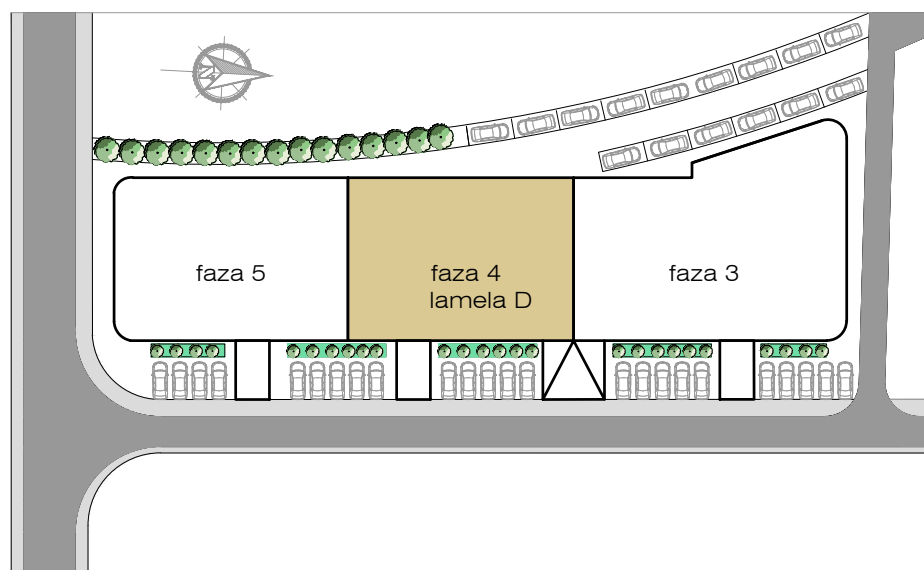

POLOŽAJ STANA NA ETAŽI

OSNOVA STANA

DETALJI

LAMELA  
BROJ STANA  
SPRAT  
STRUKTURA

D  
52  
ŠESTI SPRAT  
DVOSOBAN

STAN 52 DVOSOBAN	PROSTORIJE	
		m2
	1. Ulaz	6.30
	2. Dnevni boravak i trpezarija	17.76
	3. Kuhinja	4.97
	4. Kupatilo	4.90
	5. Soba	11.93
6. Terasa	7.92	
<b>Ukupno</b>	<b>53.78</b>	

stan br.52 ŠESTI SPRAT\_dvosoban\_53.78m2