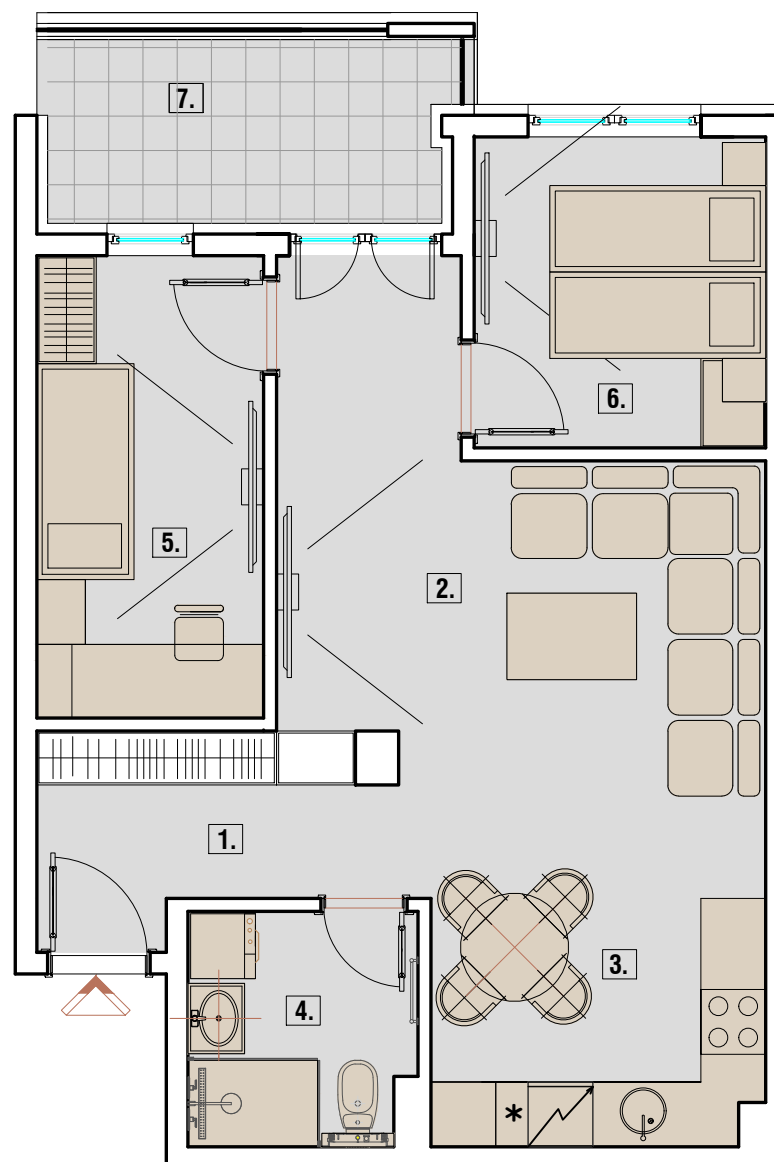

POLOŽAJ STANA NA ETAŽI

OSNOVA STANA

**DETALJI**

LAMELA  
BROJ STANA  
SPRAT  
STRUKTURA

**D**  
**53**  
**ŠESTI SPRAT**  
**DVOIPOSOBAN**

STAN 53 DVOIPOSOBAN	PROSTORIJE	
		m2
	1. Ulaz	5.38
	2. Dnevni boravak i trpezarija	20.05
	3. Kuhinja	7.02
	4. Kupatilo	4.48
	5. Soba	8.98
	6. Soba	7.77
7. Terasa	6.43	
<b>Ukupno</b>	<b>60.11</b>	

stan br.53 ŠESTI SPRAT\_dvoiposoban\_60.11m2