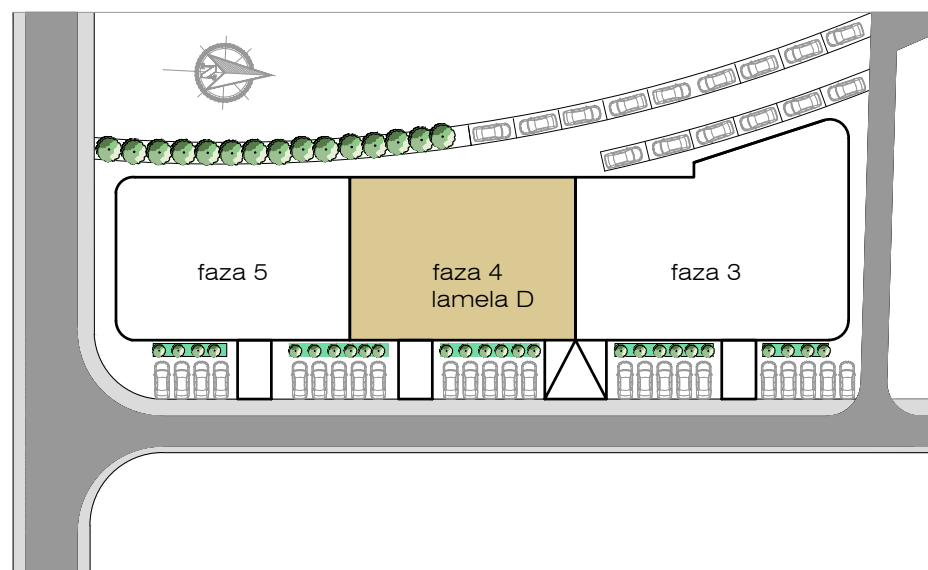

POLOŽAJ STANA NA ETAŽI

OSNOVA STANA

**DETALJI**

LAMELA  
BROJ STANA  
SPRAT  
STRUKTURA

**D**  
**53**  
**ŠESTI SPRAT**  
**DVOIPOSOBAN**

STAN 53 DVOIPOSOBAN	PROSTORIJE	
		m2
	1. Ulaz	5.38
	2. Dnevni boravak i trpezarija	20.05
	3. Kuhinja	7.02
	4. Kupatilo	4.48
	5. Soba	8.98
	6. Soba	7.77
7. Terasa	6.43	
<b>Ukupno</b>	<b>60.11</b>	

stan br.53 ŠESTI SPRAT\_dvoiposoban\_60.11m2