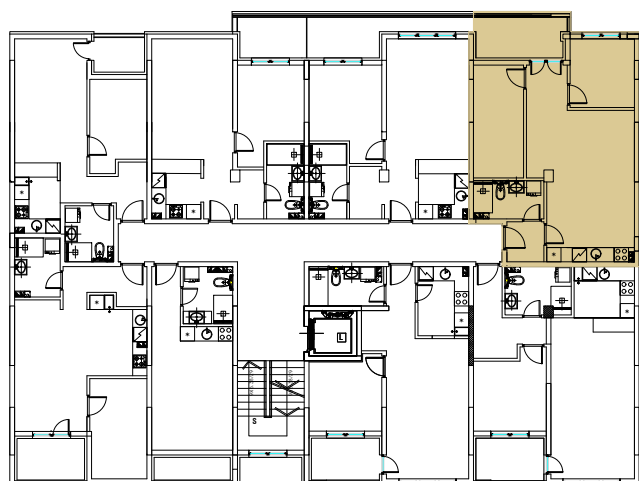

POLOŽAJ STANA NA ETAŽI

OSNOVA STANA

**DETALJI**

LAMELA  
BROJ STANA  
SPRAT  
STRUKTURA

**D**  
**53**  
**ŠESTI SPRAT**  
**DVOIPOSOBAN**

STAN 53 DVOIPOSOBAN	PROSTORIJE	
		m2
	1. Ulaz	5.38
	2. Dnevni boravak i trpezarija	20.05
	3. Kuhinja	7.02
	4. Kupatilo	4.48
	5. Soba	8.98
	6. Soba	7.77
7. Terasa	6.43	
<b>Ukupno</b>	<b>60.11</b>	

stan br.53 ŠESTI SPRAT\_dvoiposoban\_60.11m2