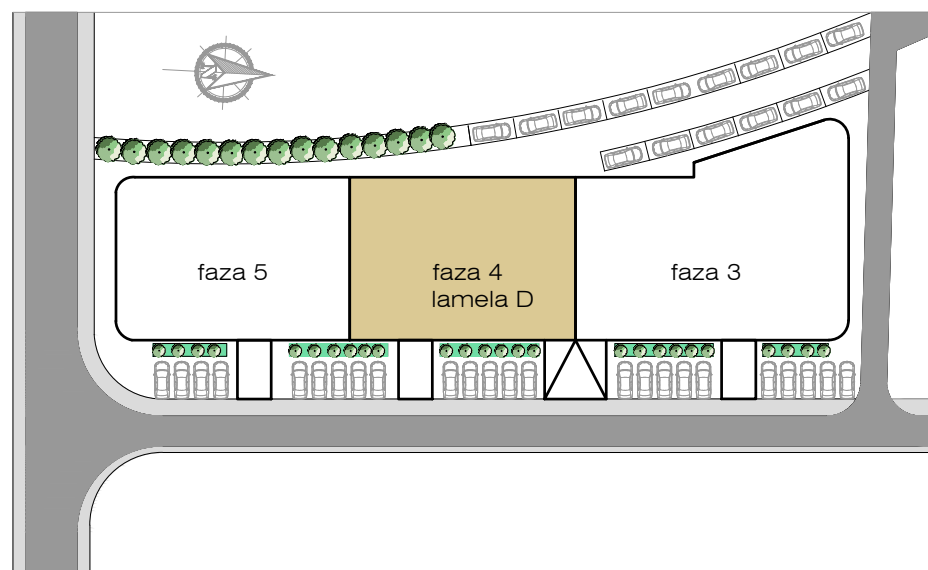

POLOŽAJ STANA NA ETAŽI

OSNOVA STANA

STAN 55 DVOSOBAN	PROSTORIJE	
		m2
	1. Ulaz	2.94
	2. Dnevni boravak i trpezarija	20.36
	3. Kuhinja	5.17
	4. Kupatilo	5.11
	5. Soba	9.86
6. Terasa	9.26	
<b>Ukupno</b>	<b>52.70</b>	

DETALJI

LAMELA  
BROJ STANA  
SPRAT  
STRUKTURA

D  
55  
ŠESTI SPRAT  
DVOSOBAN

stan br.55 ŠESTI SPRAT\_dvosoban\_52.70m2