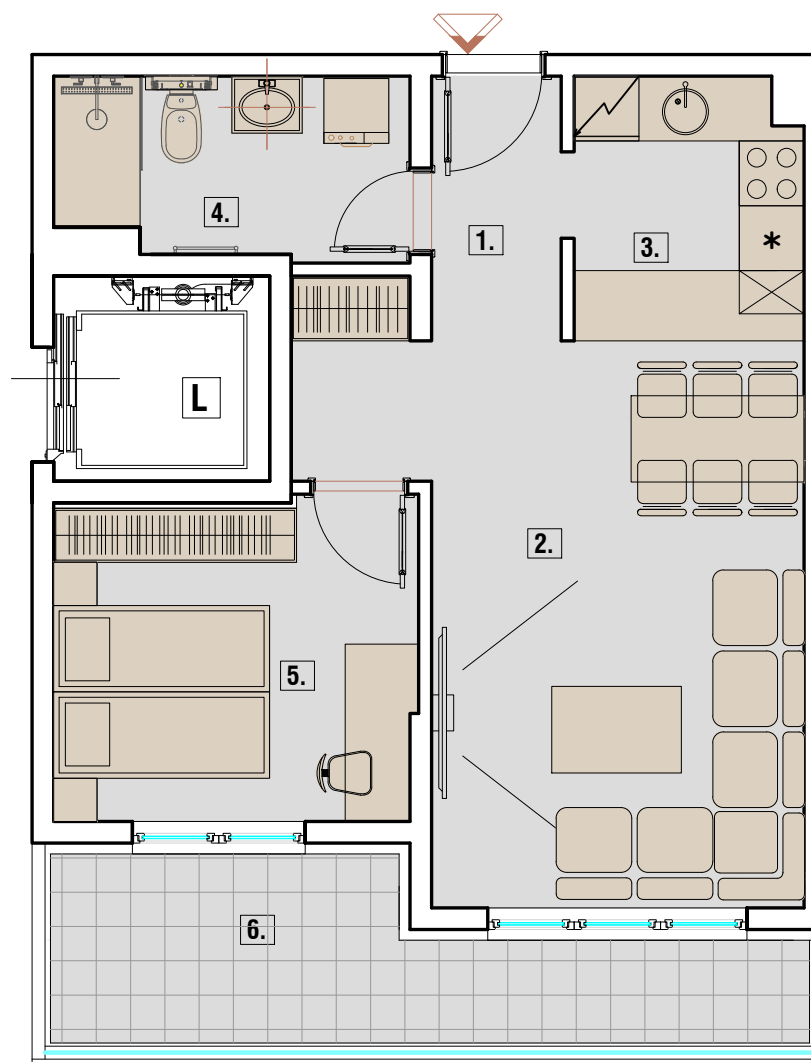

POLOŽAJ STANA NA ETAŽI

OSNOVA STANA

STAN 55 DVOSOBAN	PROSTORIJE	
		m2
	1. Ulaz	2.94
	2. Dnevni boravak i trpezarija	20.36
	3. Kuhinja	5.17
	4. Kupatilo	5.11
	5. Soba	9.86
6. Terasa	9.26	
<b>Ukupno</b>	<b>52.70</b>	

DETALJI

LAMELA  
BROJ STANA  
SPRAT  
STRUKTURA

D  
55  
ŠESTI SPRAT  
DVOSOBAN

stan br.55 ŠESTI SPRAT\_dvosoban\_52.70m2