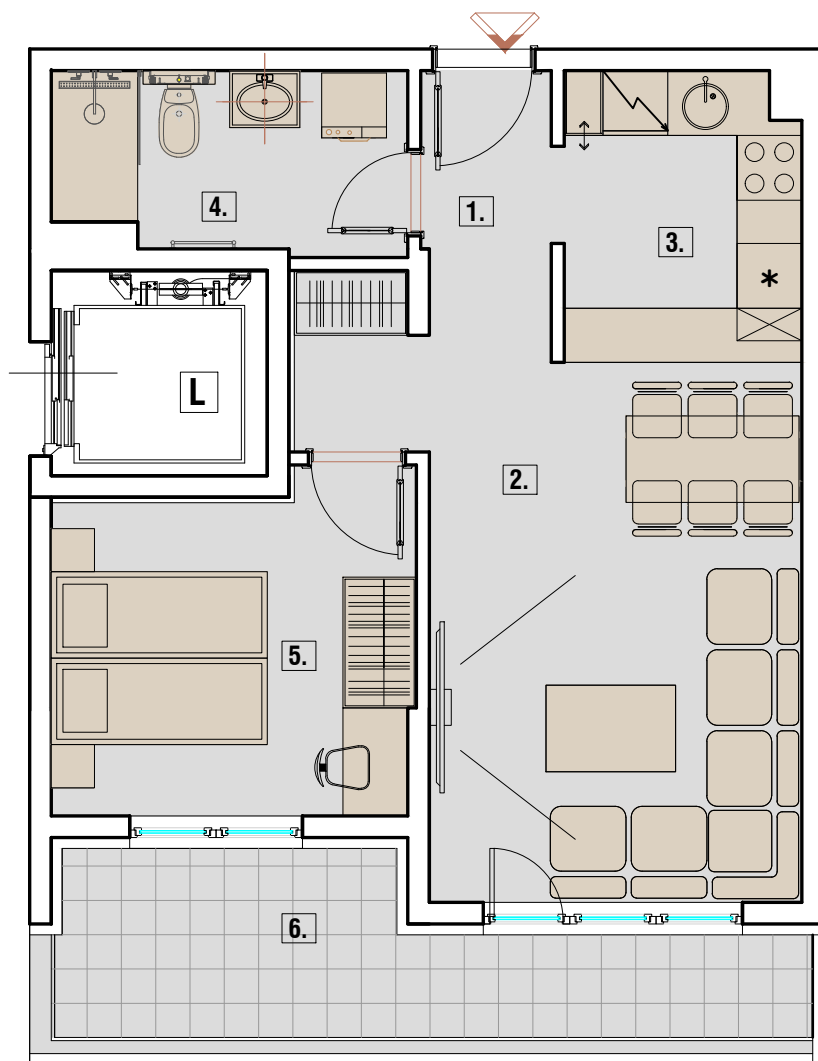

POLOŽAJ STANA NA ETAŽI

OSNOVA STANA

STAN 7-dvosobni	PROSTORIJE	
		m2
	1. Ulaz	2.76
	2. Dnevni boravak i trpezarija	19.51
	3. Kuhinja	5.90
	4. Kupatilo	5.13
	5. Soba	10.11
6. Terasa	9.14	
	Ukupno	52.55

DETALJI	
LAMELA	D
BROJ STANA	7
SPRAT	PRIZEMLJE
STRUKTURA	DVOSOBAN

stan br.7 PRIZEMLJE_dvosoban_52.55m2