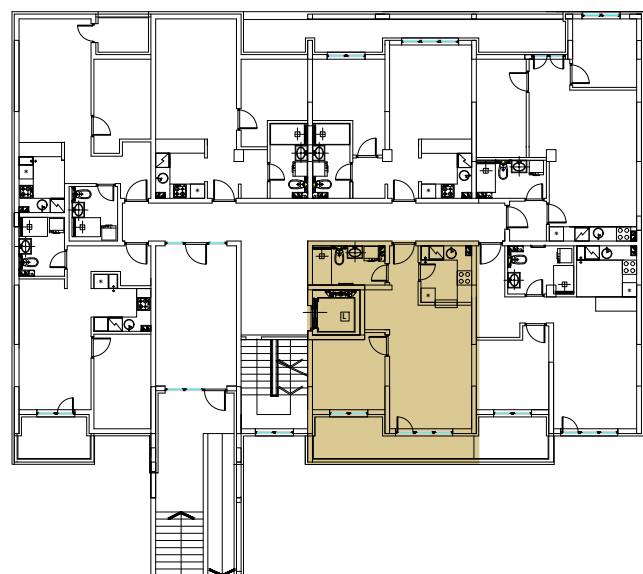

POLOŽAJ STANA NA ETAŽI

OSNOVA STANA

STAN 7-dvosobni	PROSTORIJE	
		m2
	1. Ulaz	2.76
	2. Dnevni boravak i trpezarija	19.51
	3. Kuhinja	5.90
	4. Kupatilo	5.13
	5. Soba	10.11
6. Terasa	9.14	
	Ukupno	52.55

DETALJI	
LAMELA	D
BROJ STANA	7
SPRAT	PRIZEMLJE
STRUKTURA	DVOSOBAN

stan br.7 PRIZEMLJE_dvosoban_52.55m2