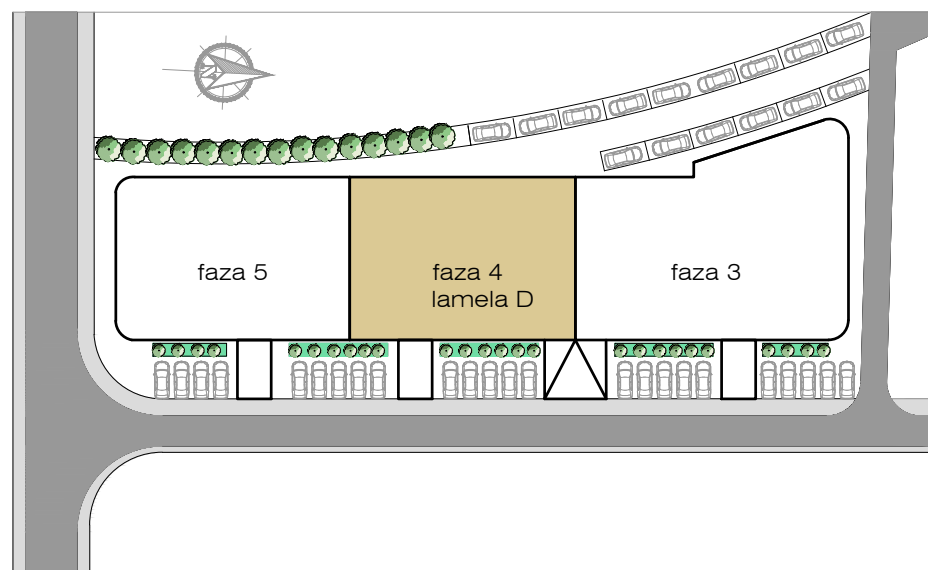

POLOŽAJ STANA NA ETAŽI

OSNOVA STANA

STAN 7-dvosobni	PROSTORIJE	
		m2
	1. Ulaz	2.76
	2. Dnevni boravak i trpezarija	19.51
	3. Kuhinja	5.90
	4. Kupatilo	5.13
	5. Soba	10.11
6. Terasa	9.14	
	Ukupno	52.55

DETALJI	
LAMELA	D
BROJ STANA	7
SPRAT	PRIZEMLJE
STRUKTURA	DVOSOBAN

stan br.7 PRIZEMLJE_dvosoban_52.55m2