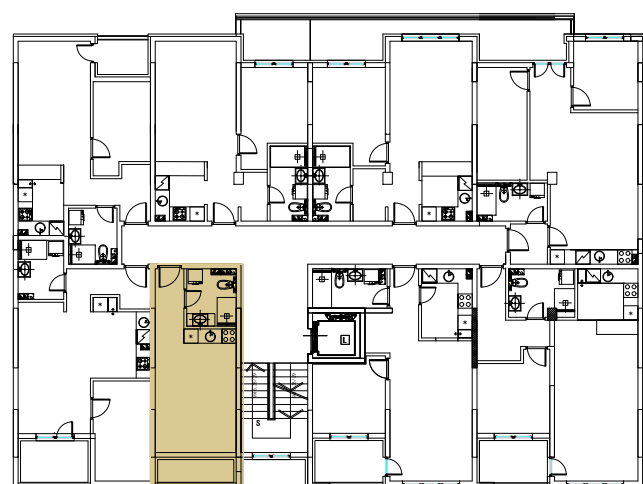

POLOŽAJ STANA NA ETAŽI

OSNOVA STANA

STAN 8  
 GARSONJERA

PROSTORIJE		m2
1.	Ulaz	3.02
2.	Dnevni boravak	17.61
3.	Kupatilo	4.60
4.	Terasa	3.28
<b>Ukupno</b>		<b>28.51</b>

DETALJI	
LAMELA	D
BROJ STANA	8
SPRAT	PRVI SPRAT
STRUKTURA	GARSONJERA

**stan br.8 PRVI SPRAT\_garsonjera\_28.51m2**