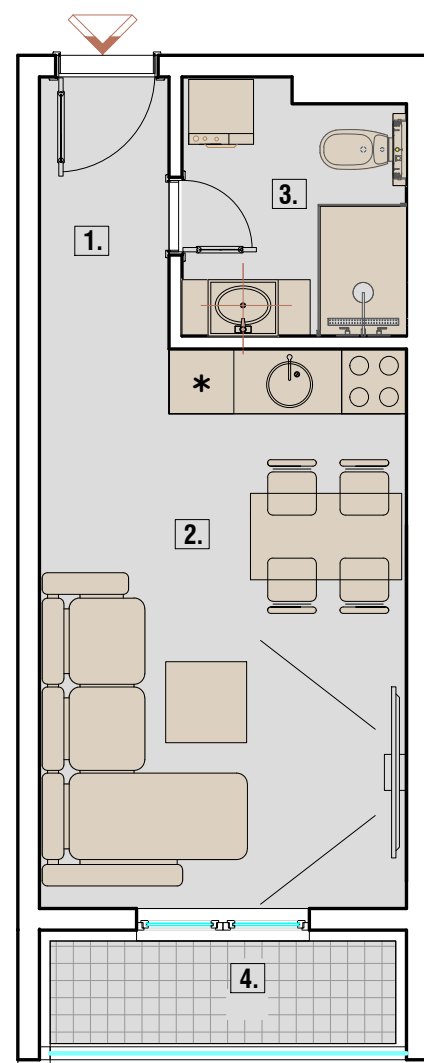

POLOŽAJ STANA NA ETAŽI

OSNOVA STANA

STAN 8  
 GARSONJERA

PROSTORIJE		m2
1.	Ulaz	3.02
2.	Dnevni boravak	17.61
3.	Kupatilo	4.60
4.	Terasa	3.28
<b>Ukupno</b>		<b>28.51</b>

DETALJI	
LAMELA	D
BROJ STANA	8
SPRAT	PRVI SPRAT
STRUKTURA	GARSONJERA

**stan br.8 PRVI SPRAT\_garsonjera\_28.51m2**