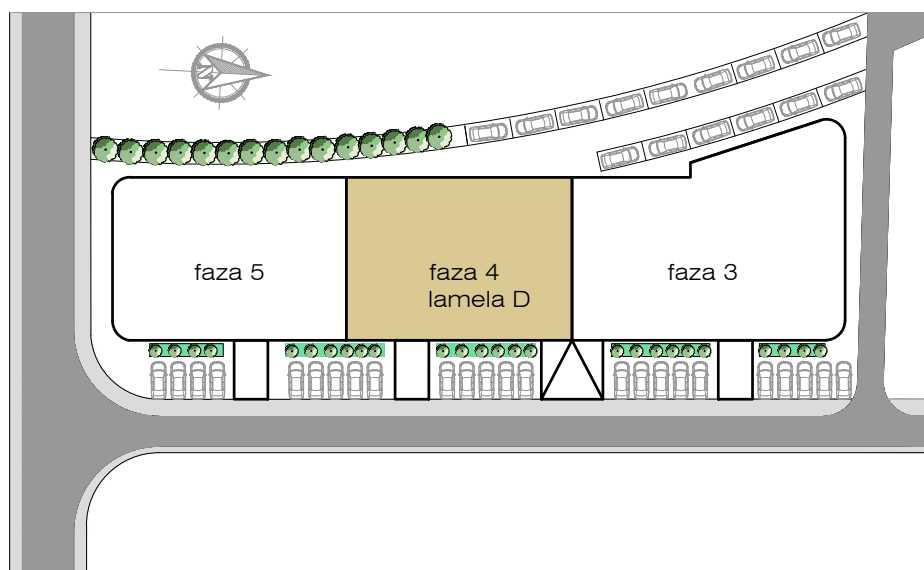

POLOŽAJ STANA NA ETAŽI

OSNOVA STANA

STAN 8  
 GARSONJERA

PROSTORIJE		m2
1.	Ulaz	3.02
2.	Dnevni boravak	17.61
3.	Kupatilo	4.60
4.	Terasa	3.28
<b>Ukupno</b>		<b>28.51</b>

DETALJI	
LAMELA	D
BROJ STANA	8
SPRAT	PRVI SPRAT
STRUKTURA	GARSONJERA

**stan br.8 PRVI SPRAT\_garsonjera\_28.51m2**